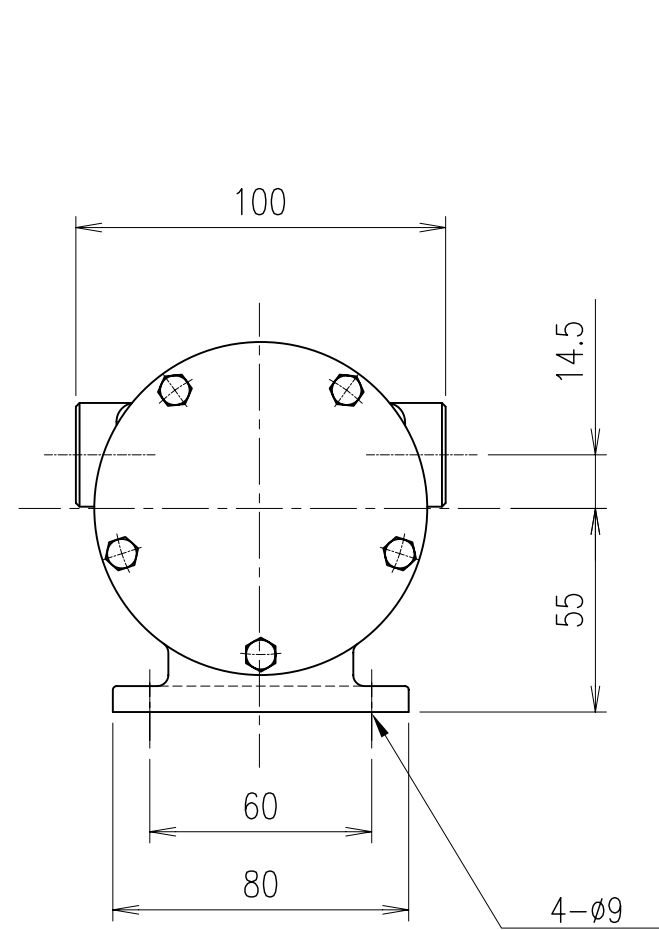

モノフレックスポンプ

ポンプ型番
FA15-B6RC
FA15-B6RB