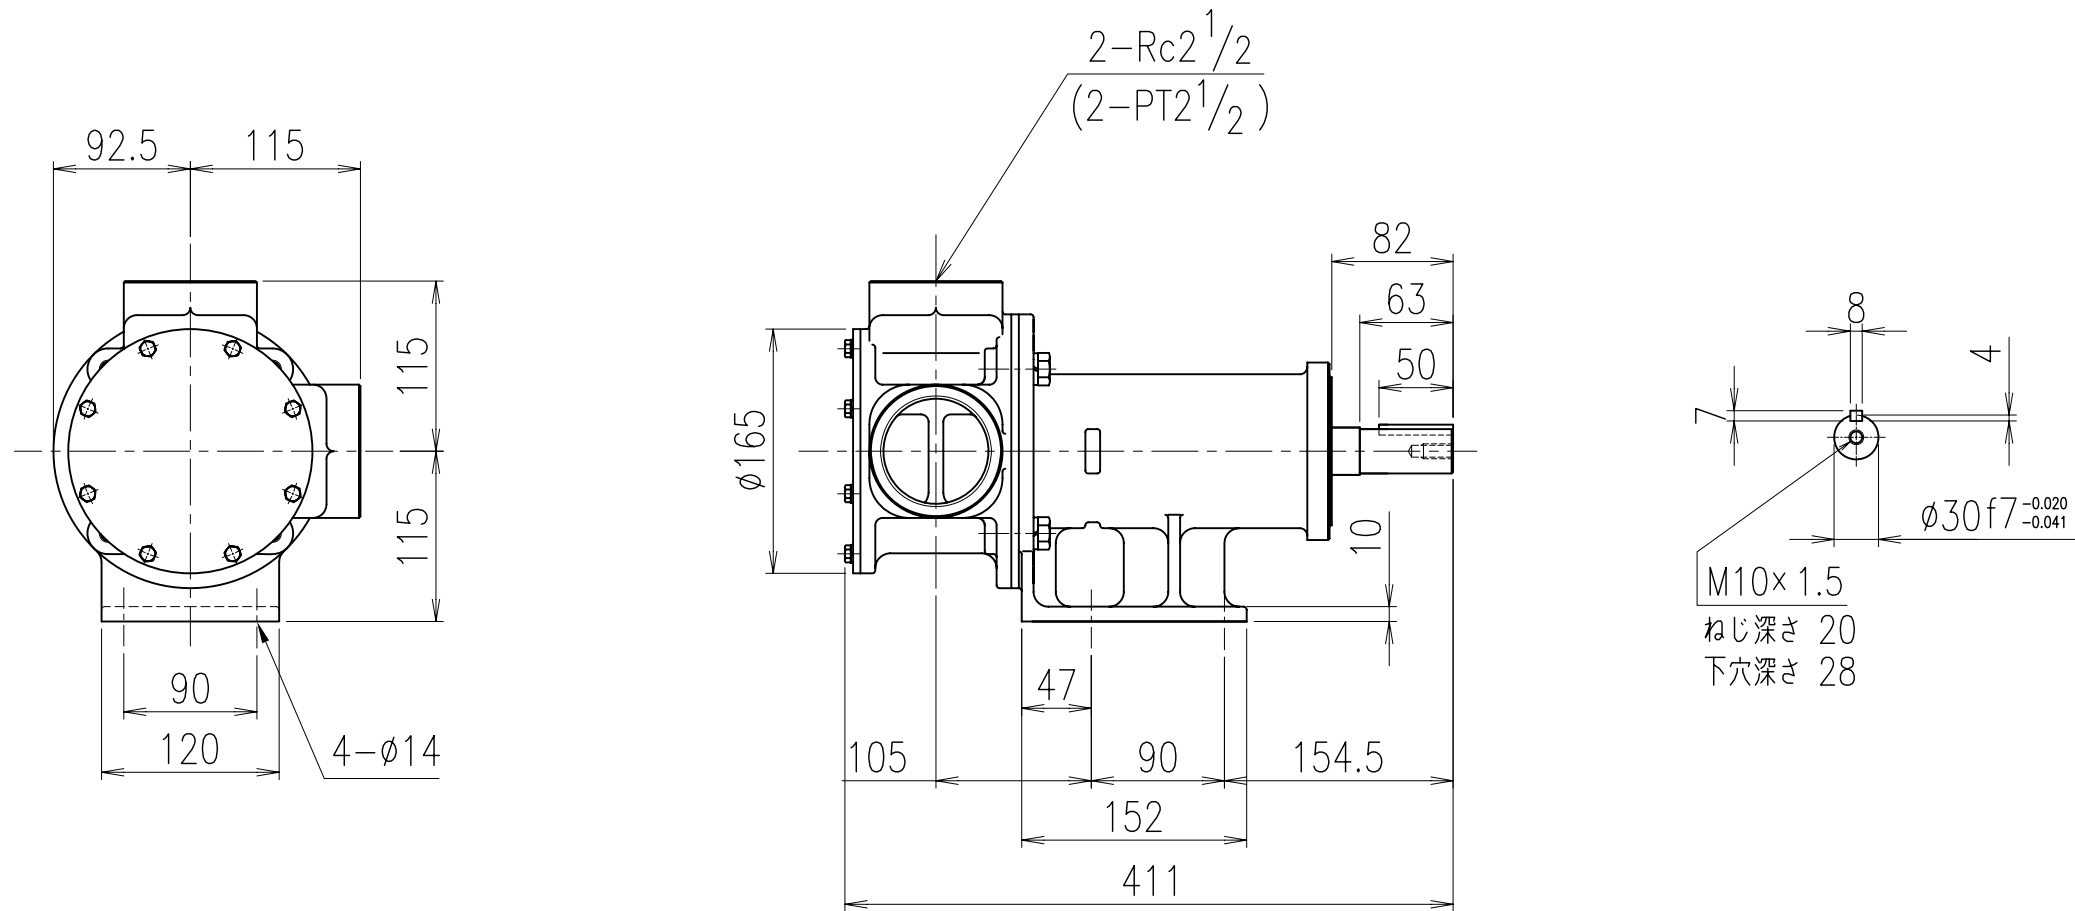

モノフレックスポンプ

ポンプ型番
FA65-B6RC