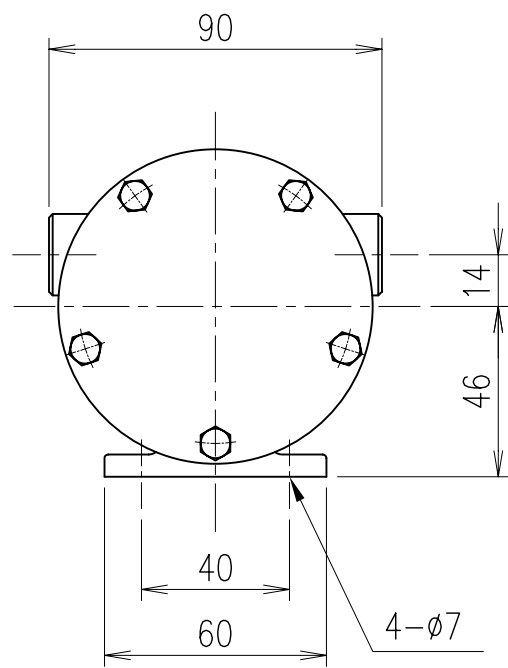

モノフレックスポンプ

ポンプ型番
FA10-B6RC
FA10-B6RB