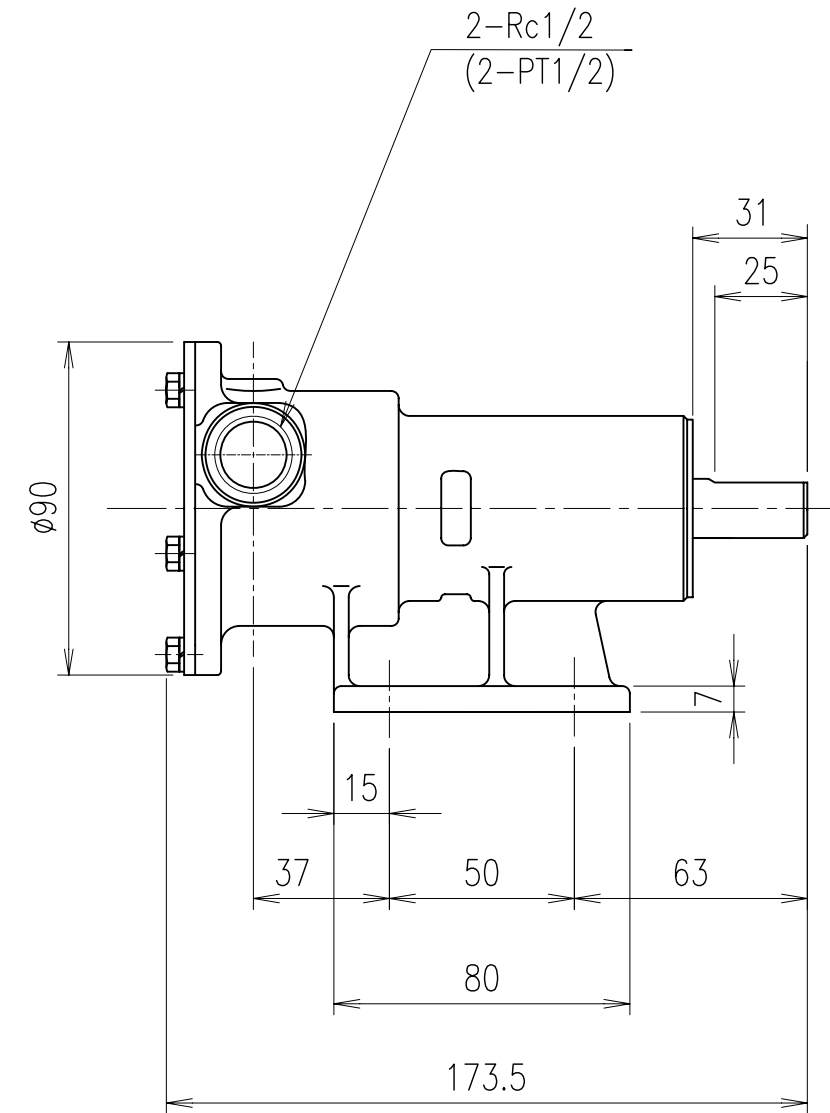

モノフレックスポンプ

ポンプ型番
FA15-B6RC
FA15-B6RB