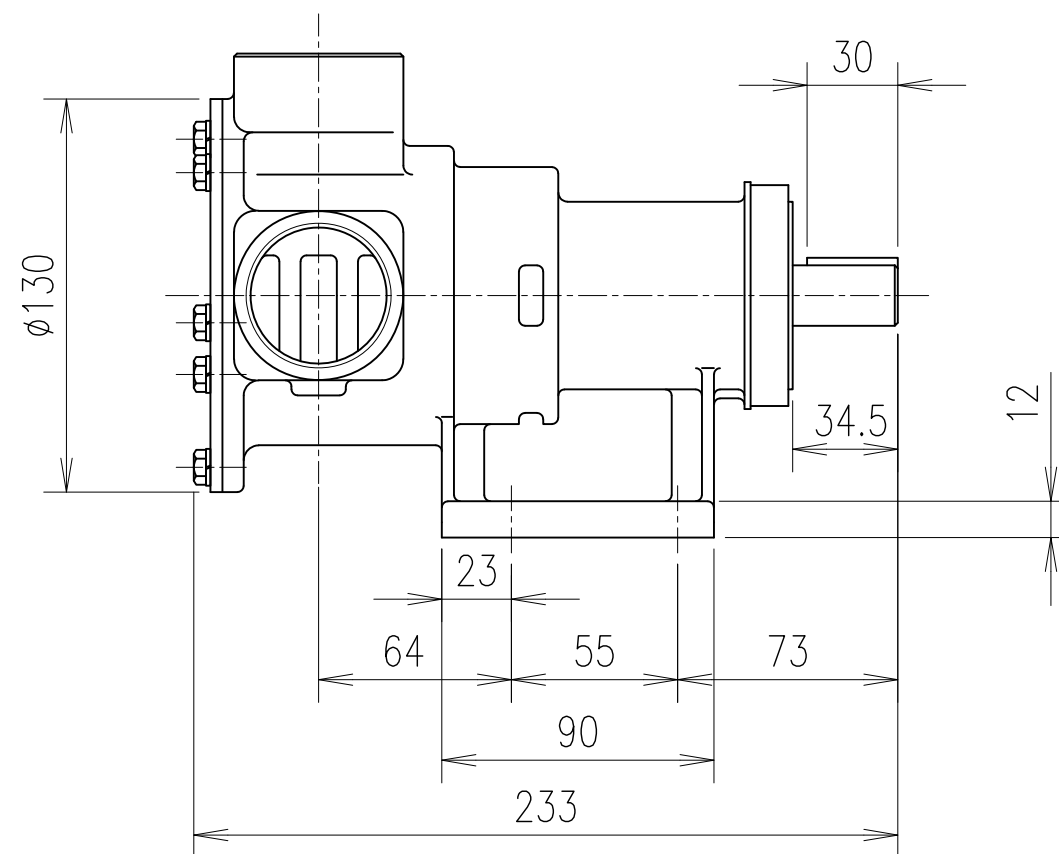

モノフレックスポンプ

ポンプ型番
FA40-B6RC
FA40-B6RB