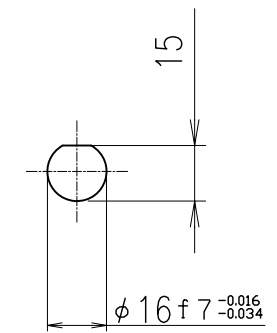

モノフレックスポンプ

ポンプ型番
FA15-B6RC
FA15-B6RB