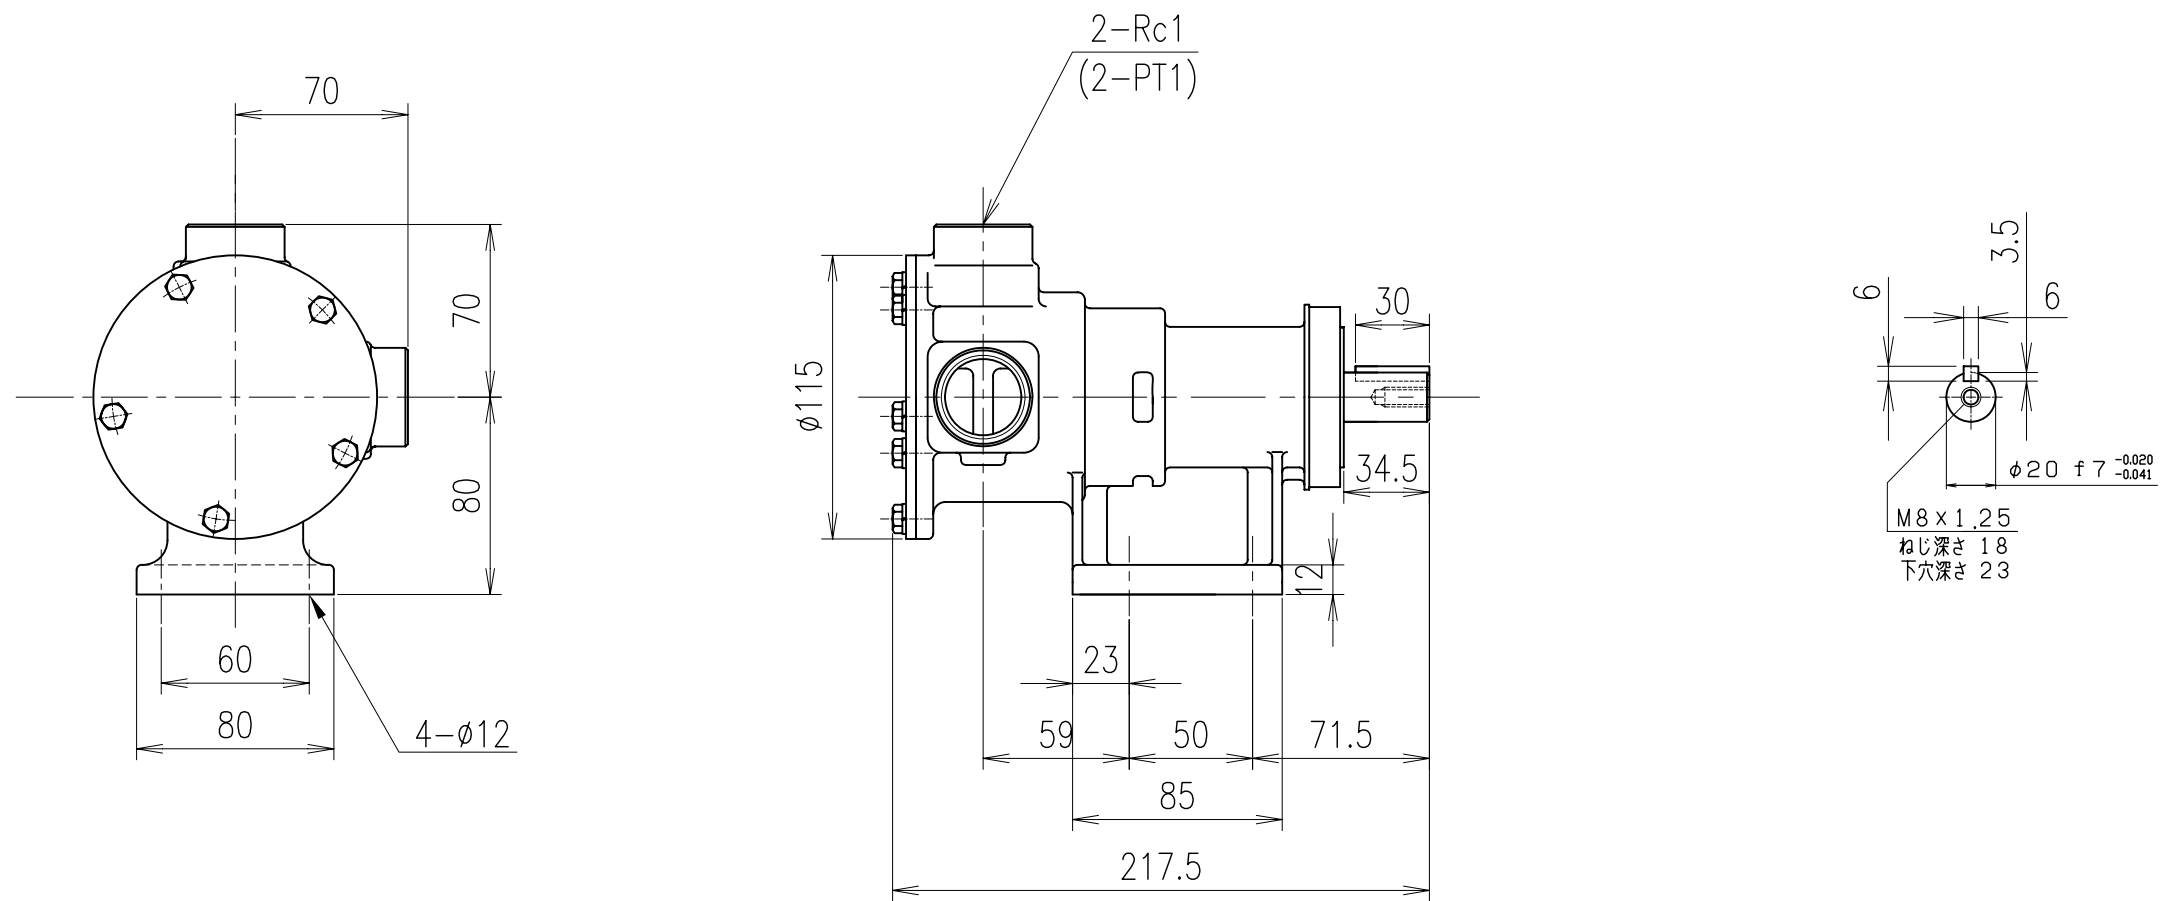

モノフレックスポンプ

ポンプ型番
FB25-B6AC