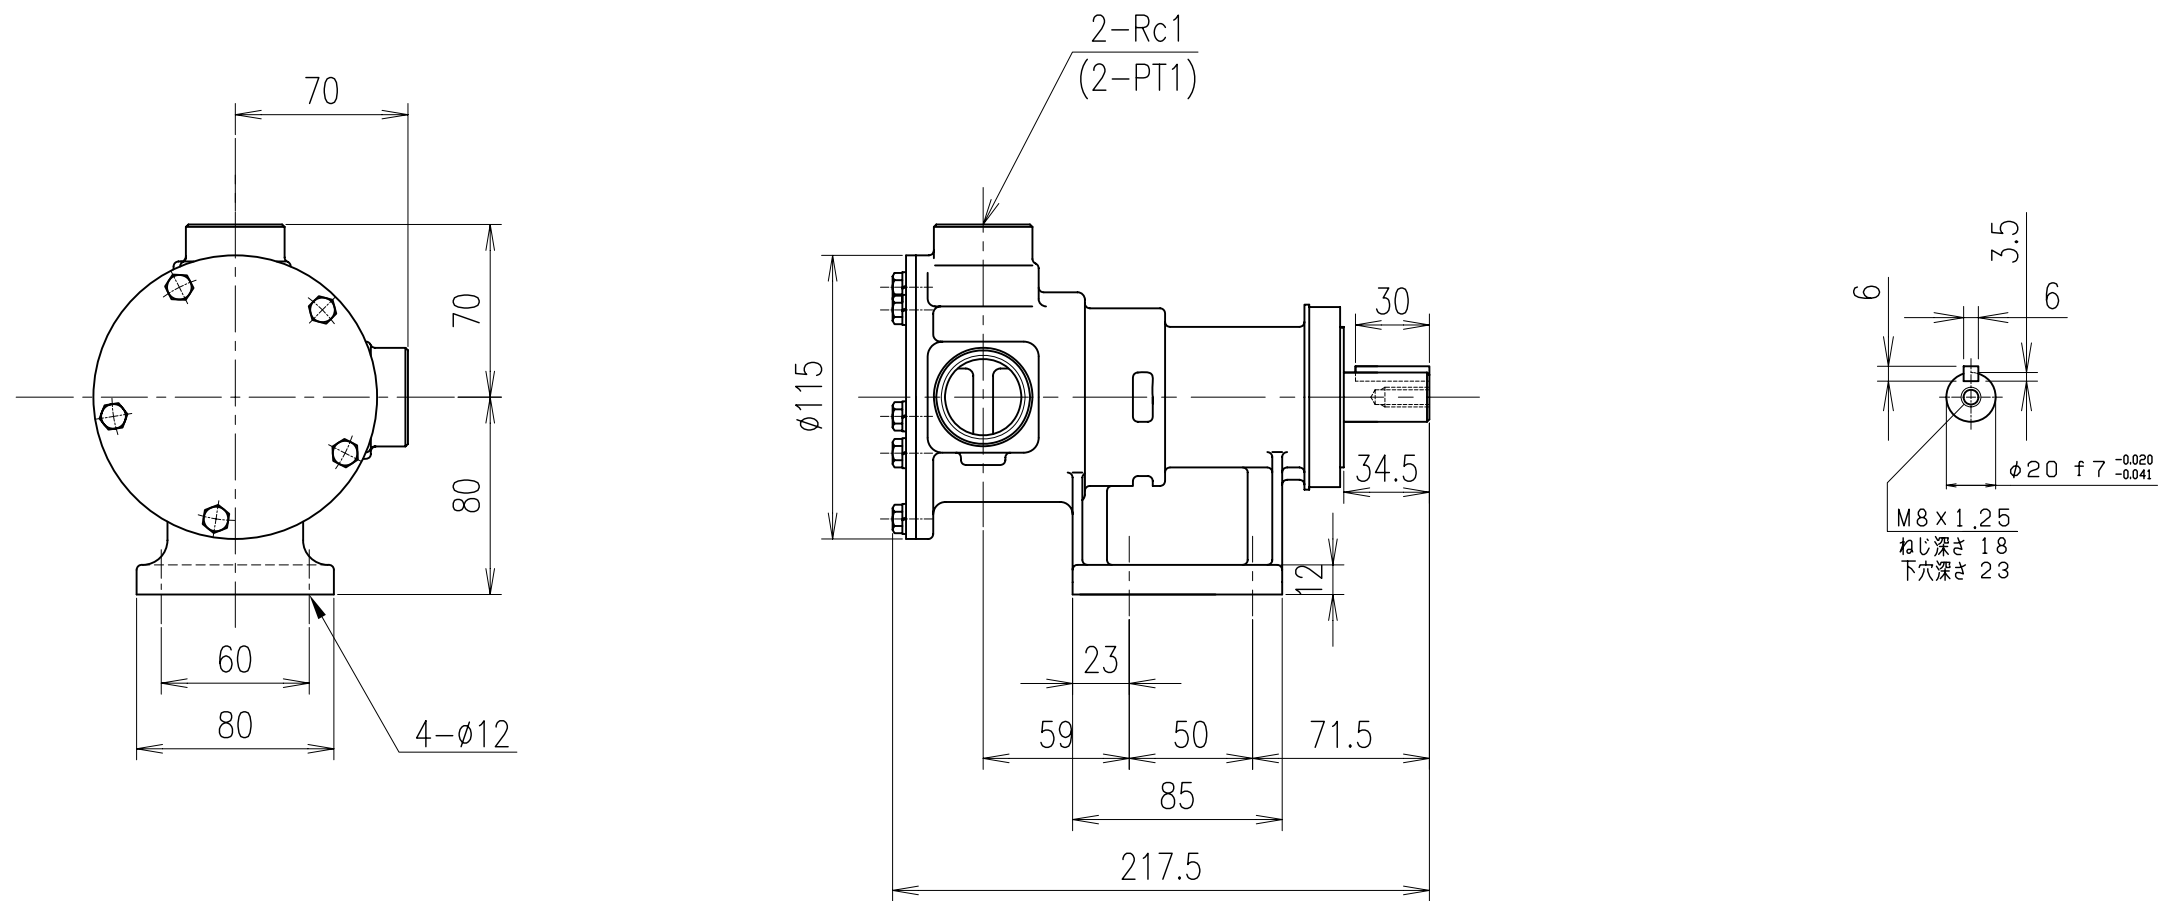

モノフレックスポンプ

ポンプ型番
FA25-B6RC
FA25-B6RB