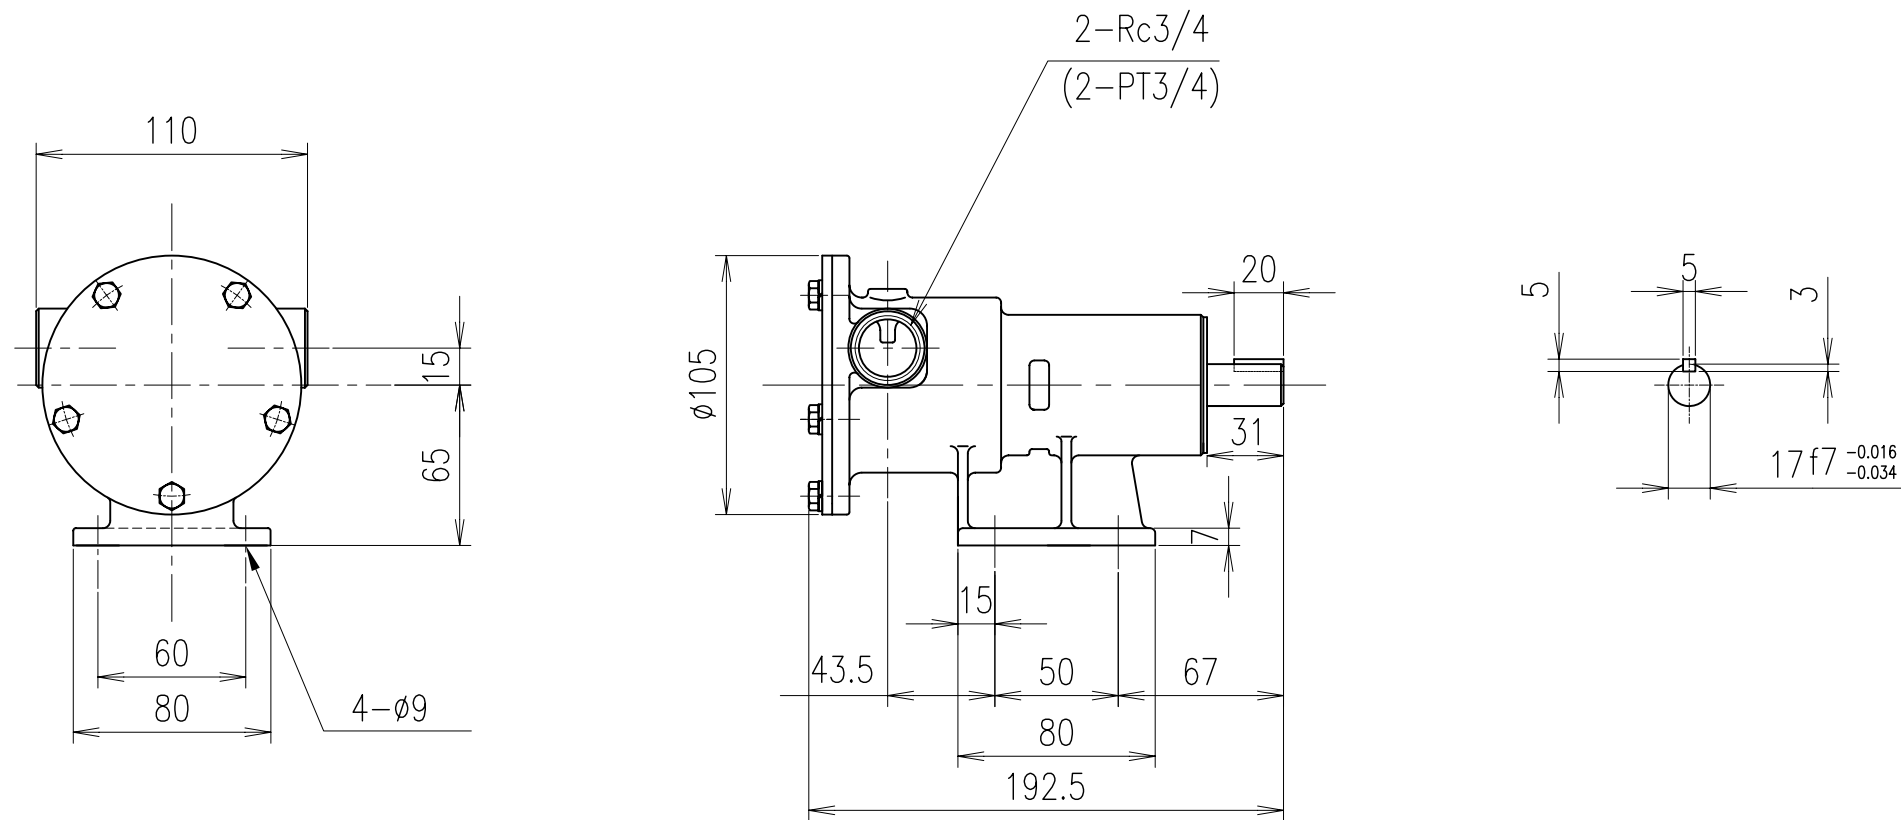

モノフレックスポンプ

ポンプ型番
FA20-B6RC
FA20-B6RB