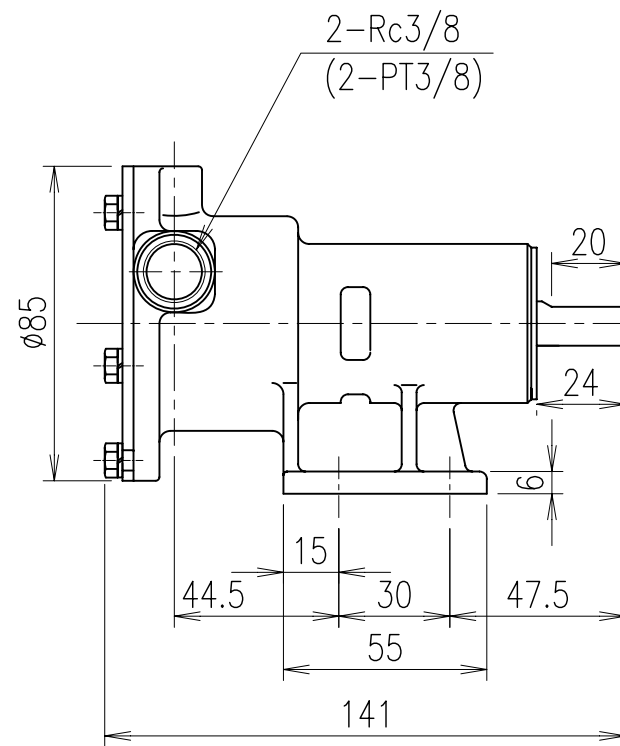

モノフレックスポンプ

ポンプ型番
FA10-B6RC
FA10-B6RB