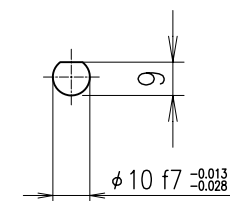

# モノフレックスポンプ

2-Rc1/4  
(2-PT1/4)

ポンプ型番

FA08-B6RC

FA08-B6RB