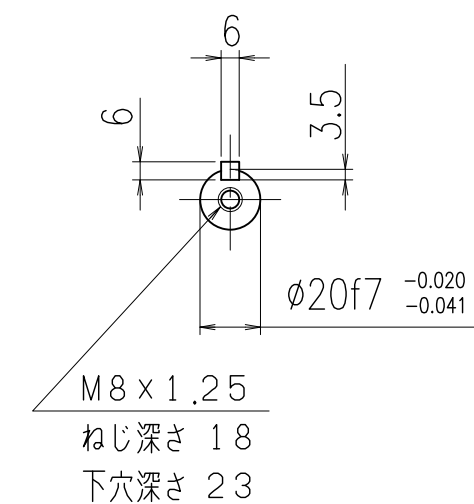

モノフレックスポンプ

ポンプ型番
FA40-B6RC
FA40-B6RB