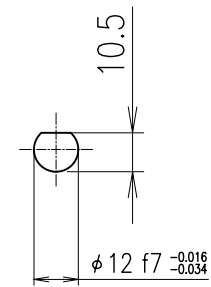

モノフレックスポンプ

ポンプ型番
FA10-B6RC
FA10-B6RB