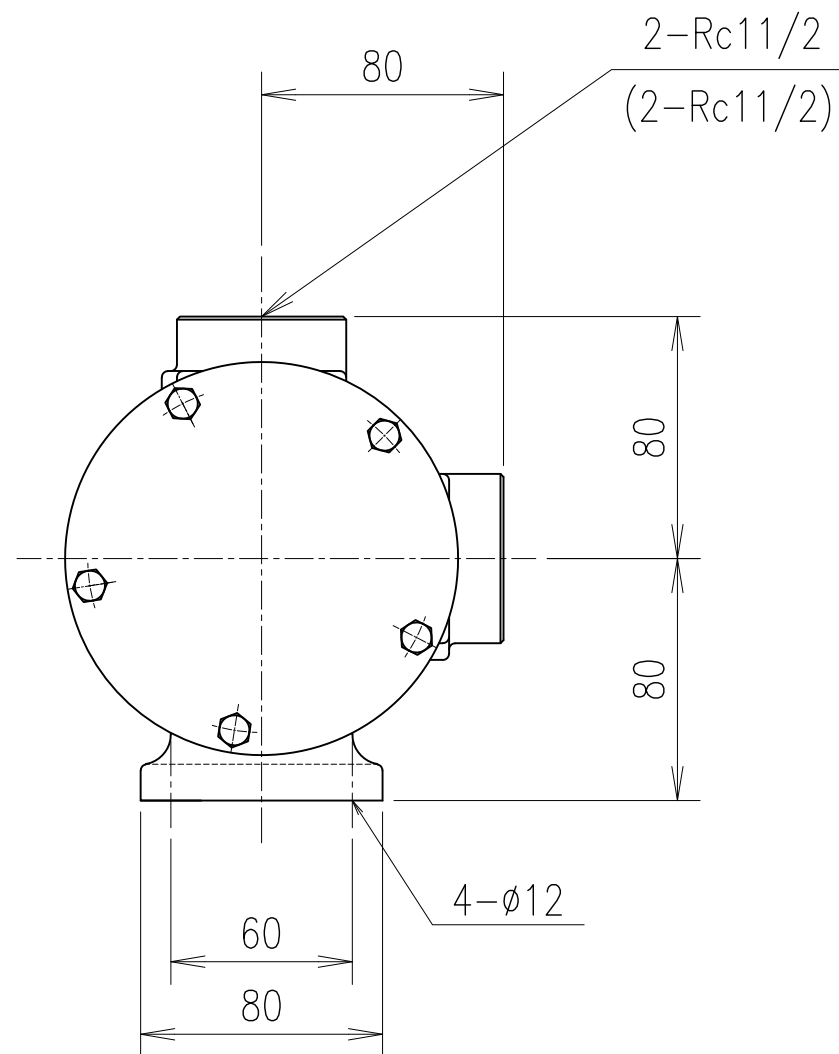

モノフレックスポンプ

ポンプ型番
FA40-B6RC
FA40-B6RB