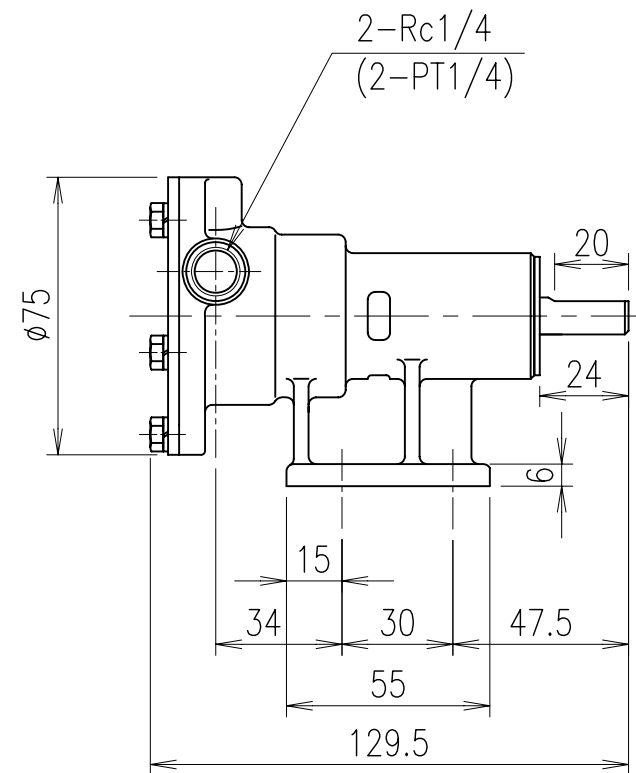

# モノフレックスポンプ

2-Rc1/4  
(2-PT1/4)

ポンプ型番

FA08-B6RC

FA08-B6RB