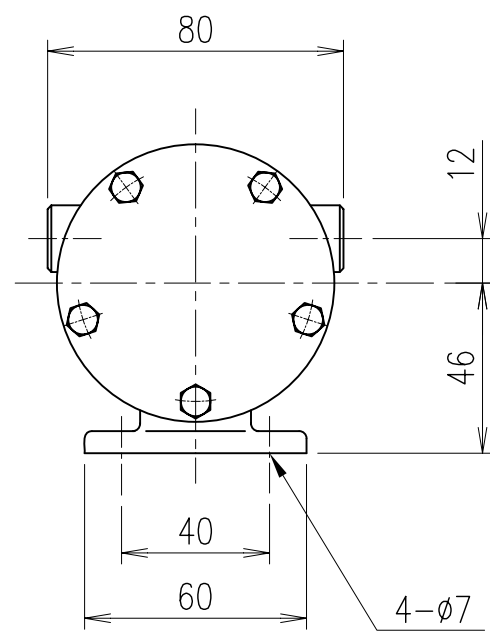

# モノフレックスポンプ

2-Rc1/4  
(2-PT1/4)

ポンプ型番

FA08-B6RC

FA08-B6RB