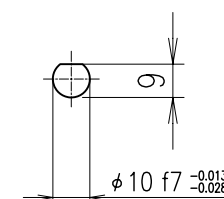

モノフレックスポンプ

ポンプ型番
FA08-B6RC
FA08-B6RB