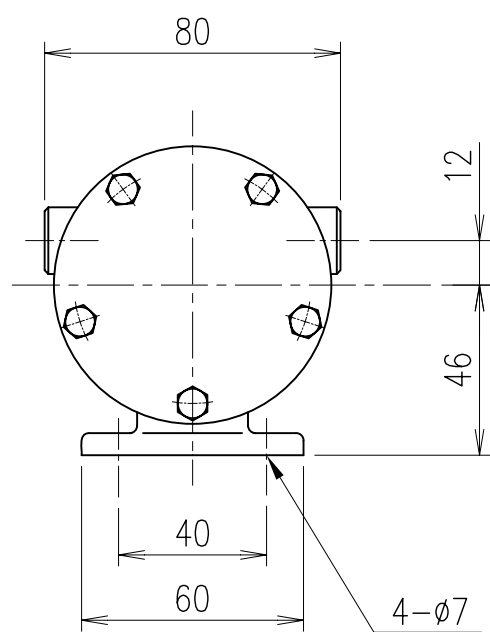

モノフレックスポンプ

ポンプ型番
FA08-B6RC
FA08-B6RB