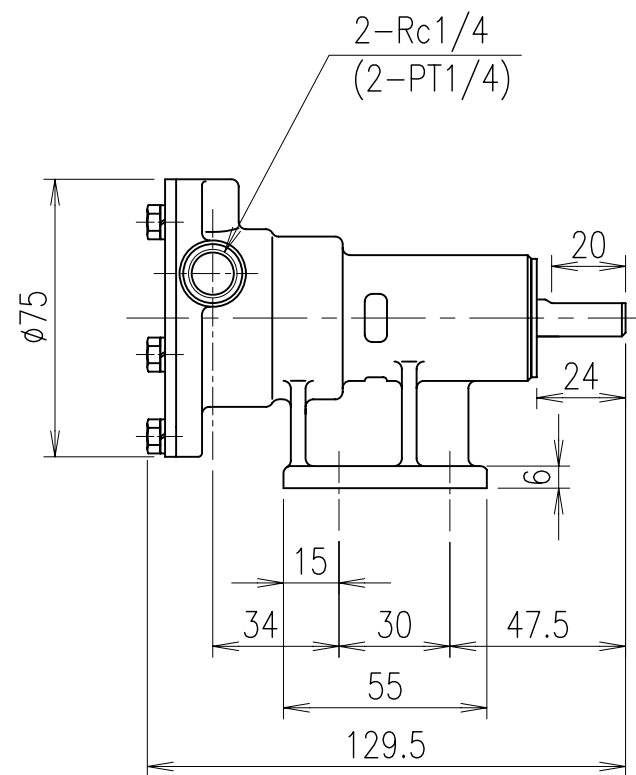

モノフレックスポンプ

ポンプ型番
FA08-B6RC
FA08-B6RB