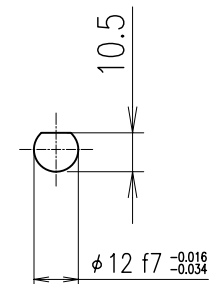

モノフレックスポンプ

ポンプ型番
FA10-B6RC
FA10-B6RB