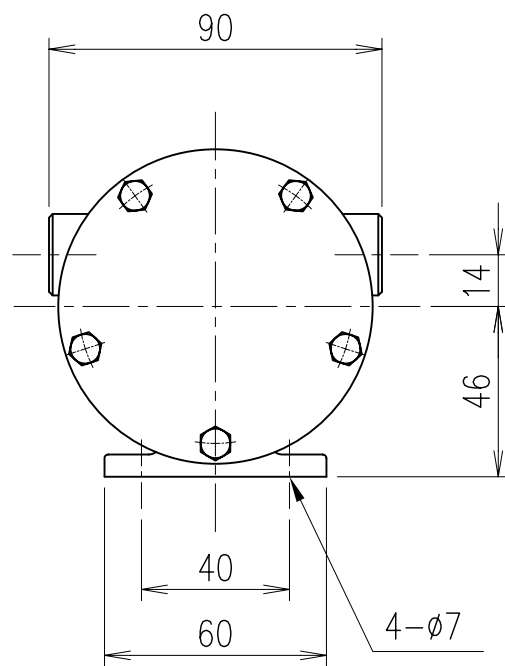

モノフレックスポンプ

ポンプ型番
FA10-B6RC
FA10-B6RB