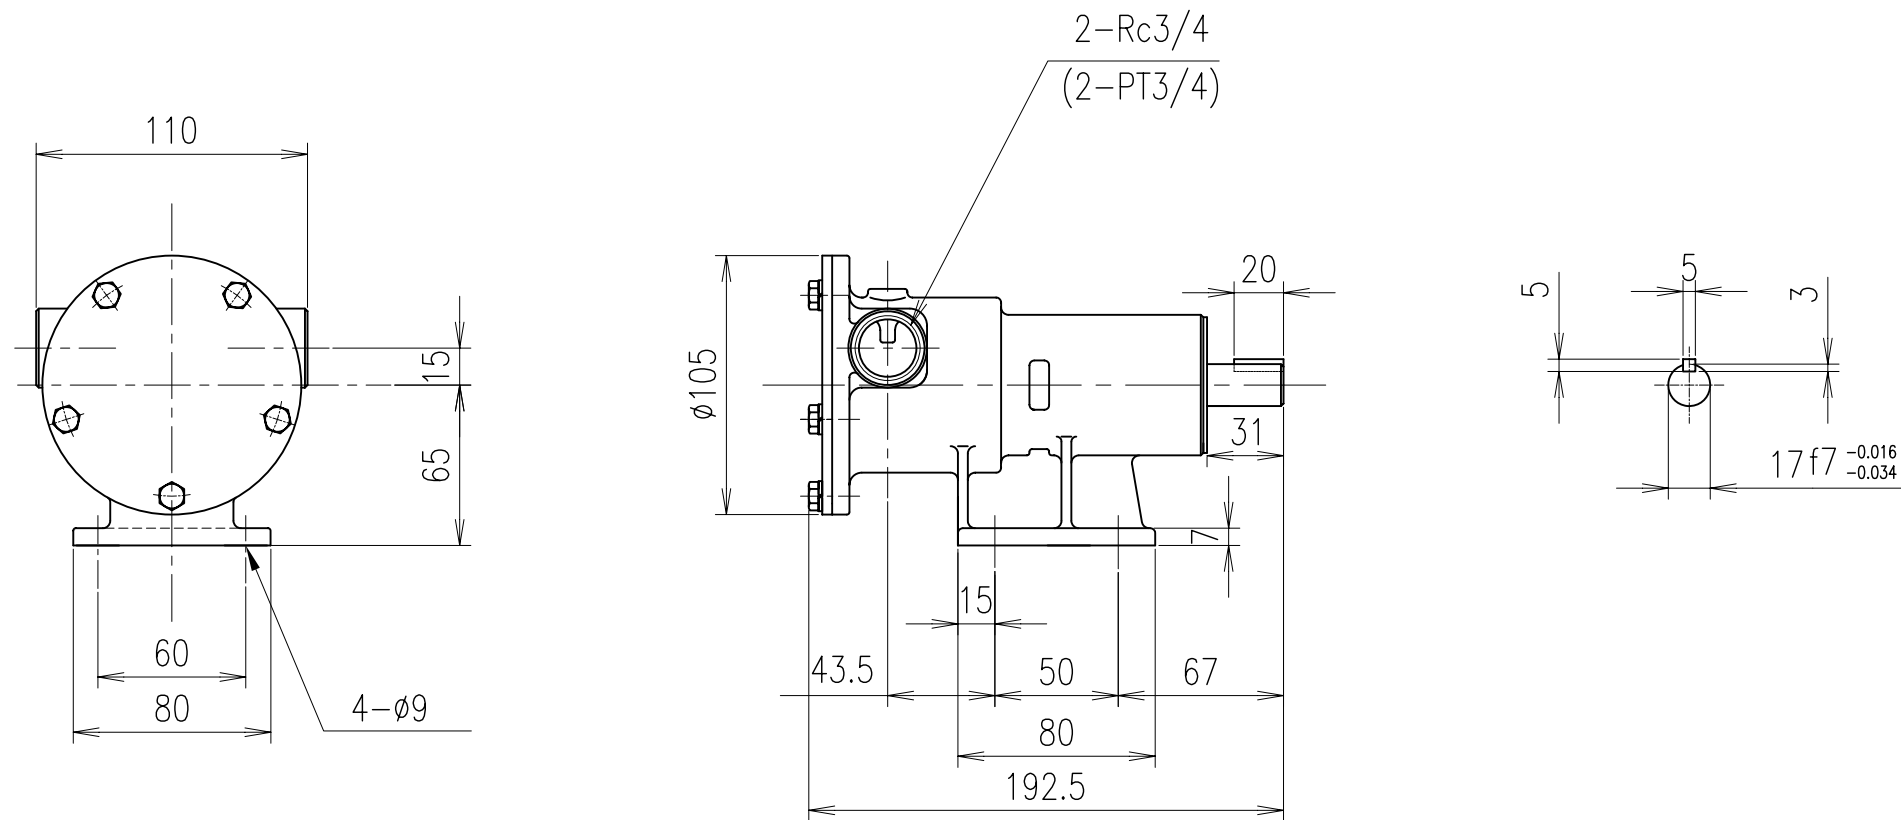

# モノフレックスポンプ

ポンプ型番
FA20-B6RC
FA20-B6RB