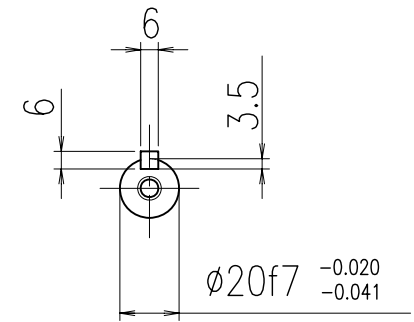

モノフレックスポンプ

ポンプ型番
FA40-B6RC
FA40-B6RB