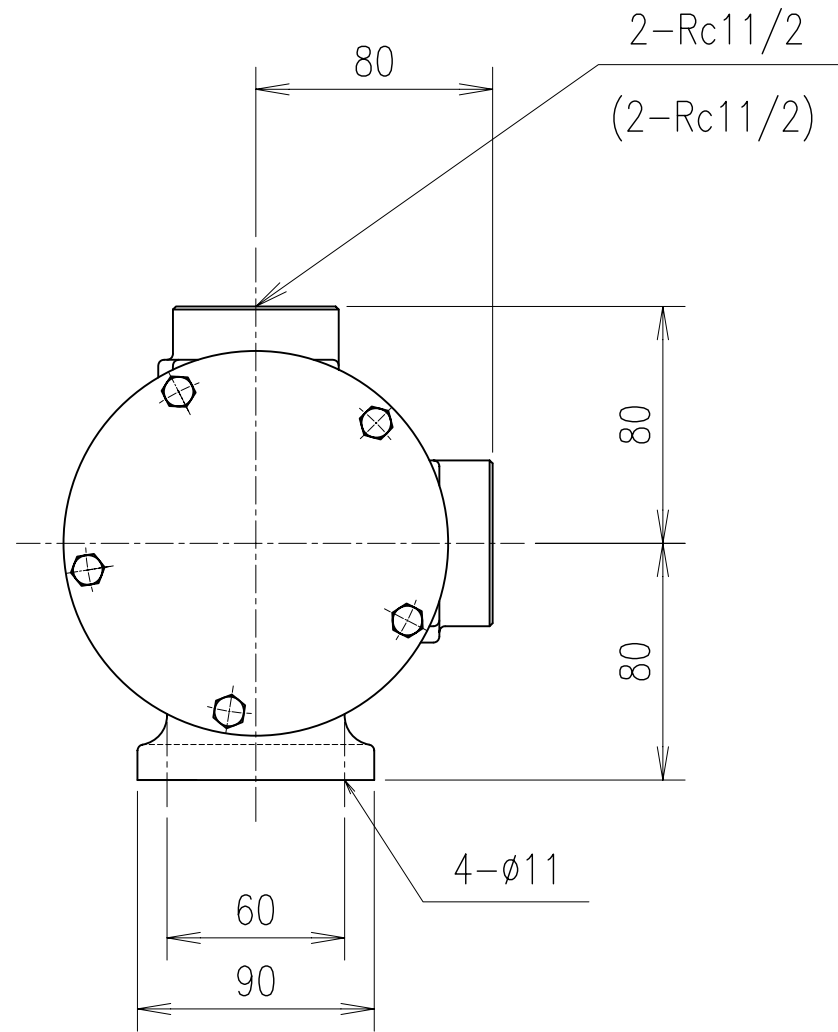

モノフレックスポンプ

ポンプ型番
FA40-B6RC
FA40-B6RB