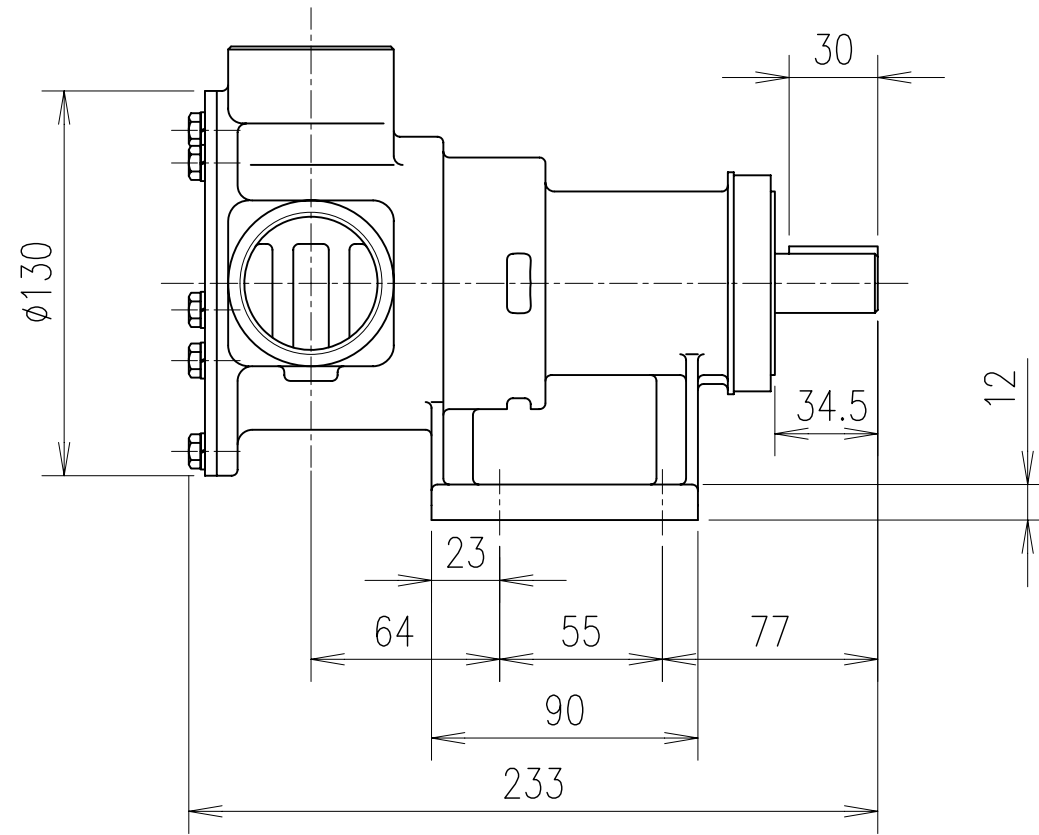

モノフレックスポンプ

ポンプ型番
FA40-B6RC
FA40-B6RB