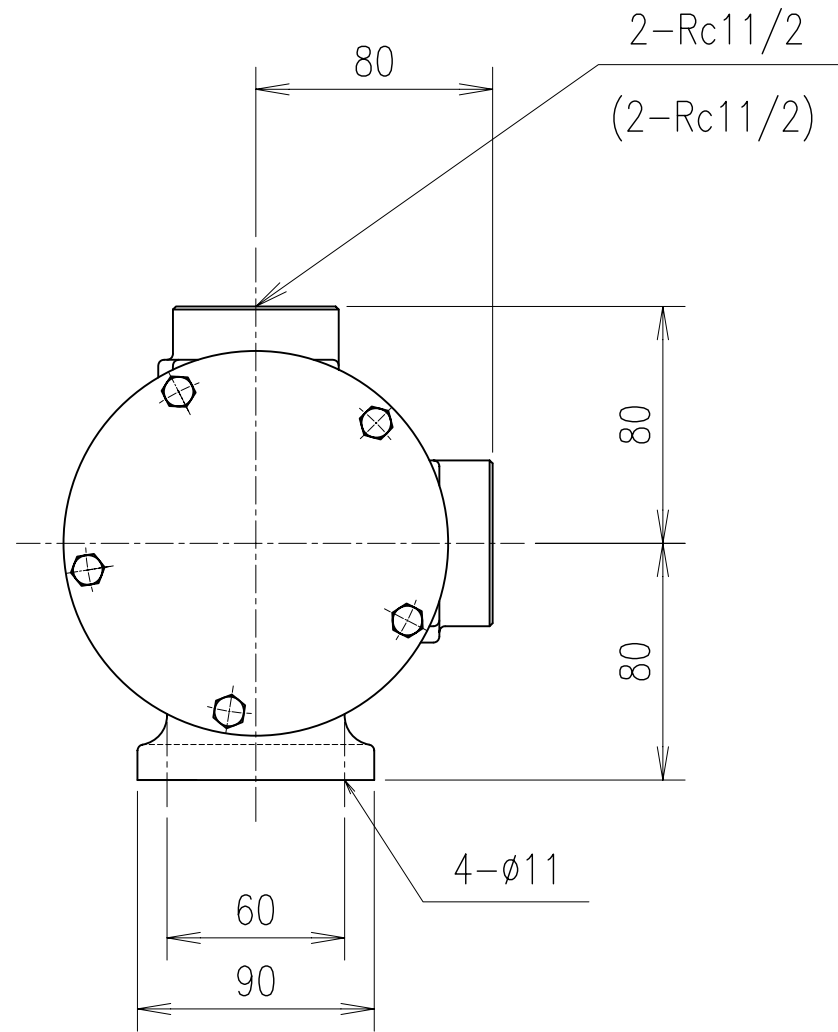

モノフレックスポンプ

ポンプ型番
FB40-B6AC