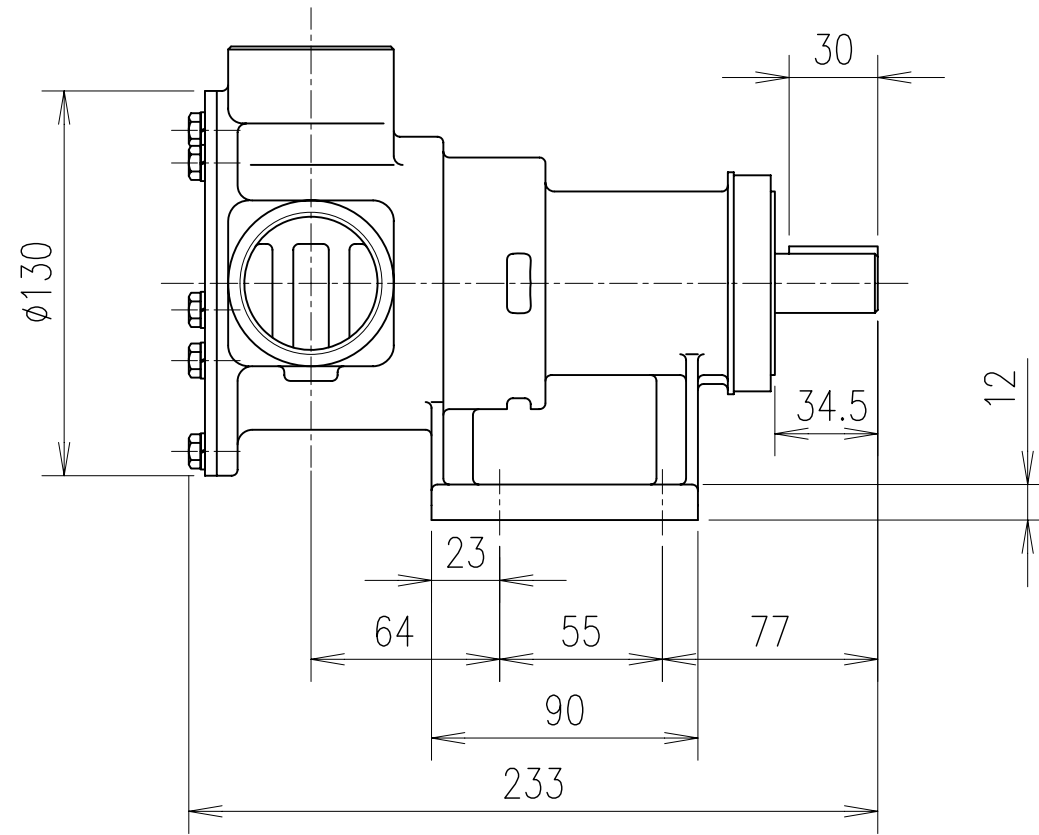

モノフレックスポンプ

ポンプ型番
FB40-B6AC