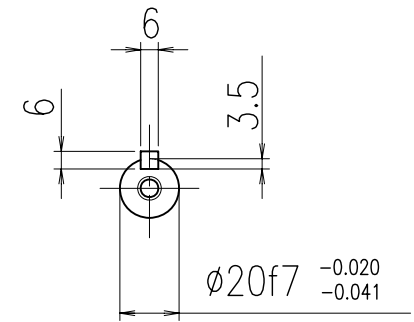

モノフレックスポンプ

ポンプ型番
FB40-B6AC