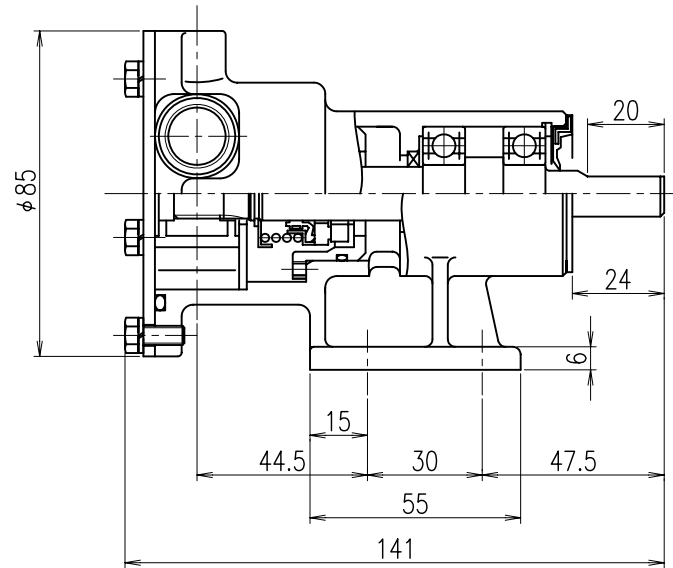

モノフレックスポンプ

ポンプ型番
FG10-S7RC
FG10-S7RX
FG10-S7RB
FG10-S7RY
FG10-S7RD
FG10-S7RJ