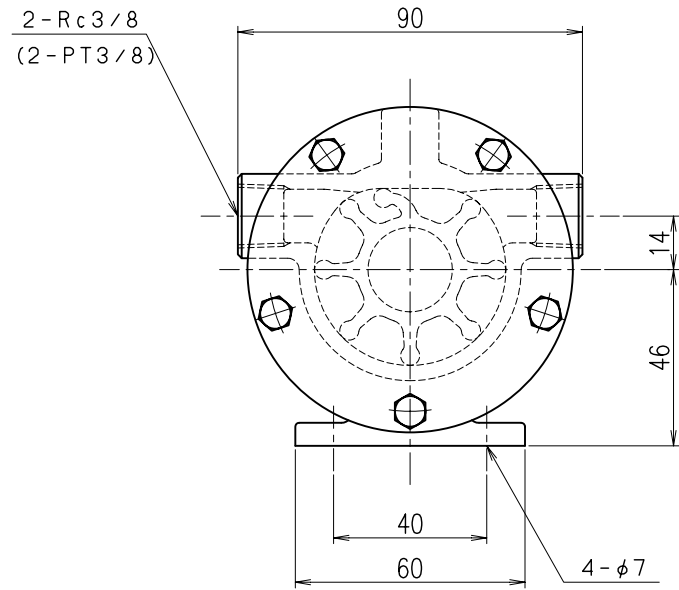

モノフレックスポンプ

ポンプ型番
FG10-S7RC
FG10-S7RX
FG10-S7RB
FG10-S7RY
FG10-S7RD
FG10-S7RJ