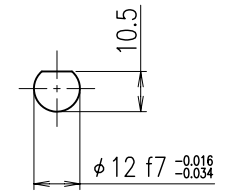

モノフレックスポンプ

ポンプ型番
FG10-S7RC
FG10-S7RX
FG10-S7RB
FG10-S7RY
FG10-S7RD
FG10-S7RJ