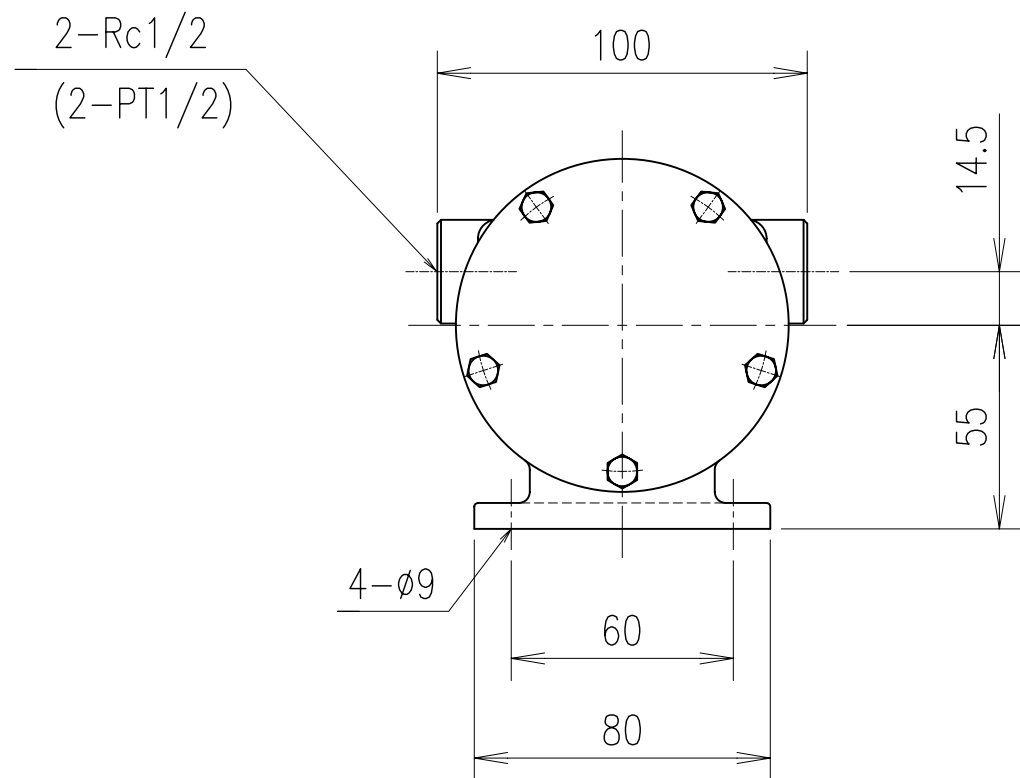

モノフレックスポンプ

ポンプ型番
FG15-S7RC
FG15-S7RX
FG15-S7RB
FG15-S7RY
FG15-S7RD
FG15-S7RJ