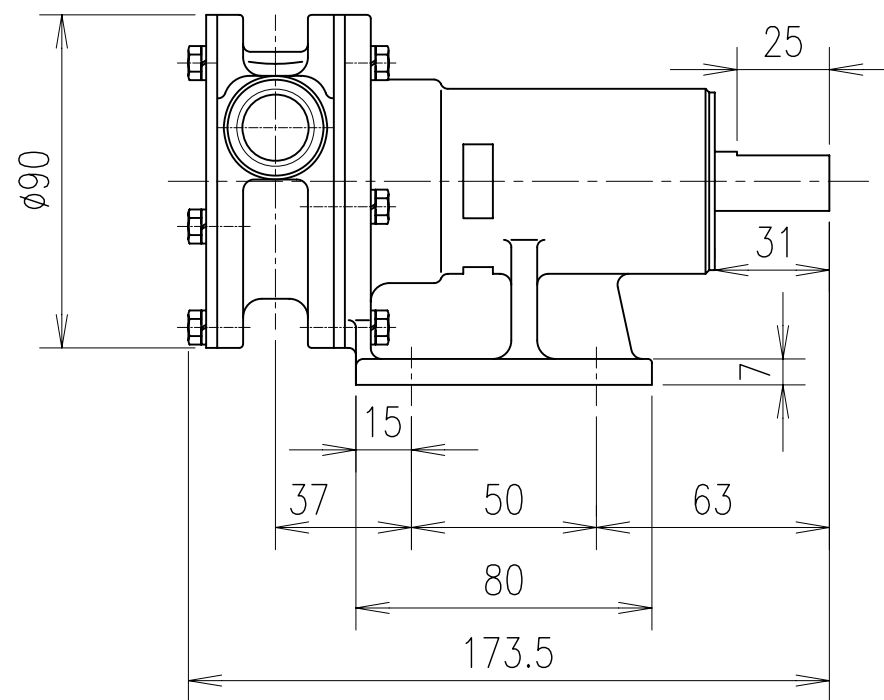

モノフレックスポンプ

ポンプ型番
FG15-S7RC
FG15-S7RX
FG15-S7RB
FG15-S7RY
FG15-S7RD
FG15-S7RJ