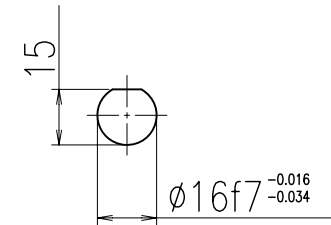

モノフレックスポンプ

ポンプ型番
FG15-S7RC
FG15-S7RX
FG15-S7RB
FG15-S7RY
FG15-S7RD
FG15-S7RJ