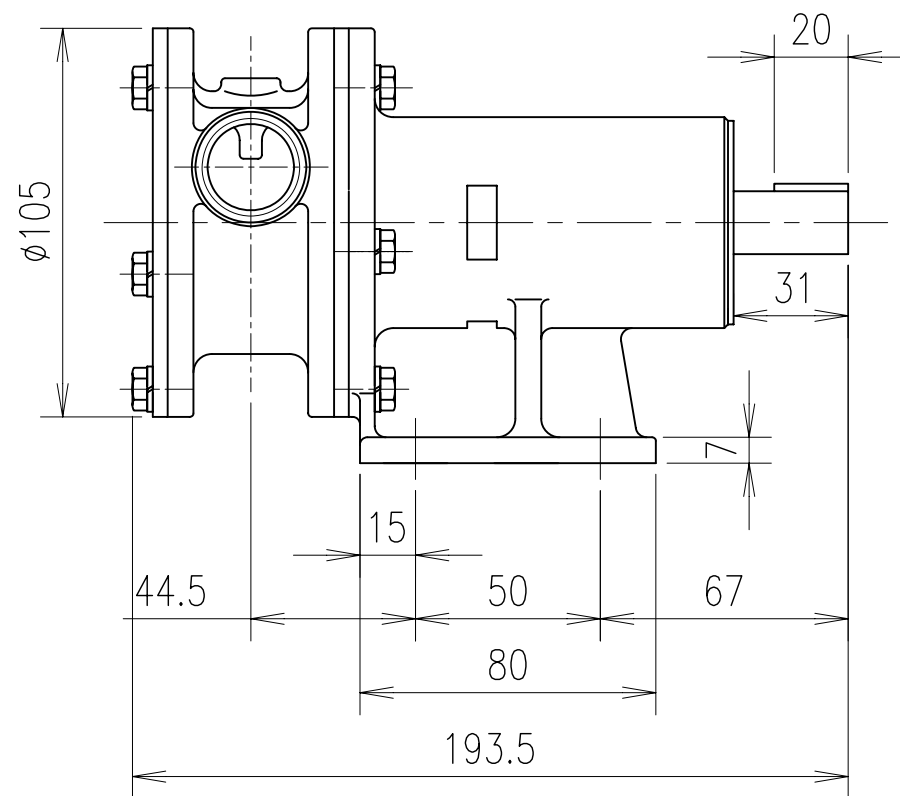

モノフレックスポンプ

ポンプ型番
FG20-S7RC
FG20-S7RX
FG20-S7RB
FG20-S7RY
FG20-S7RD
FG20-S7RJ