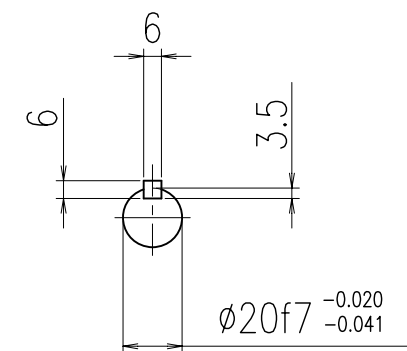

モノフレックスポンプ

| ポンプ型番 |
|-----------|
| FG25-S7RC |
| FG25-S7RX |
| FG25-S7RB |
| FG25-S7RY |
| FG25-S7RD |
| FG25-S7RJ |