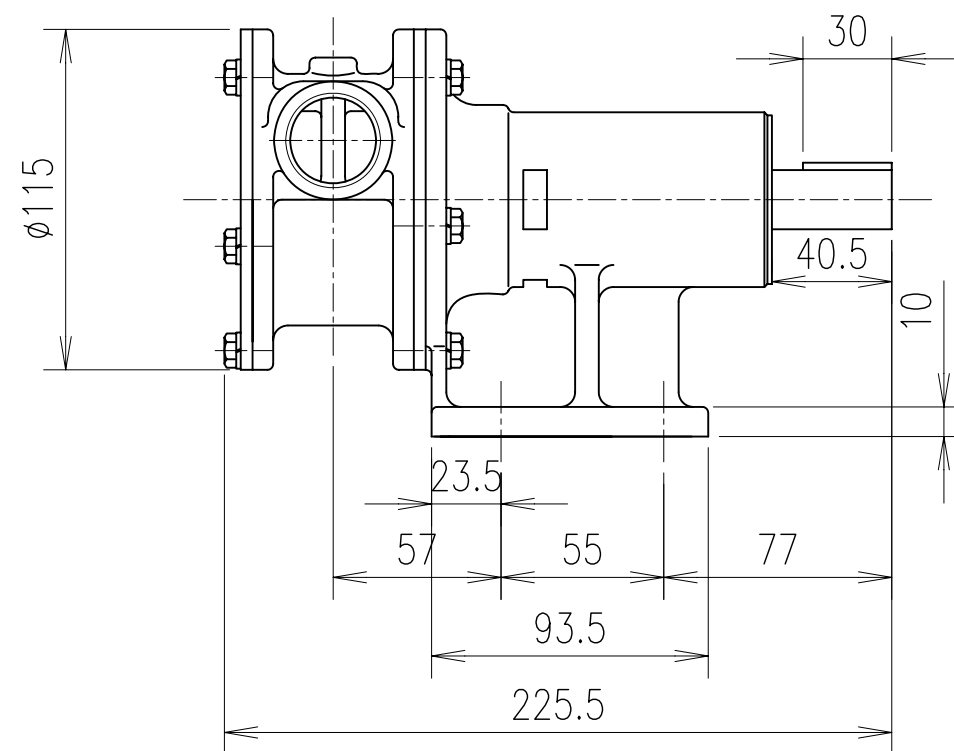

モノフレックスポンプ

| ポンプ型番 |
|-----------|
| FG25-S7RC |
| FG25-S7RX |
| FG25-S7RB |
| FG25-S7RY |
| FG25-S7RD |
| FG25-S7RJ |