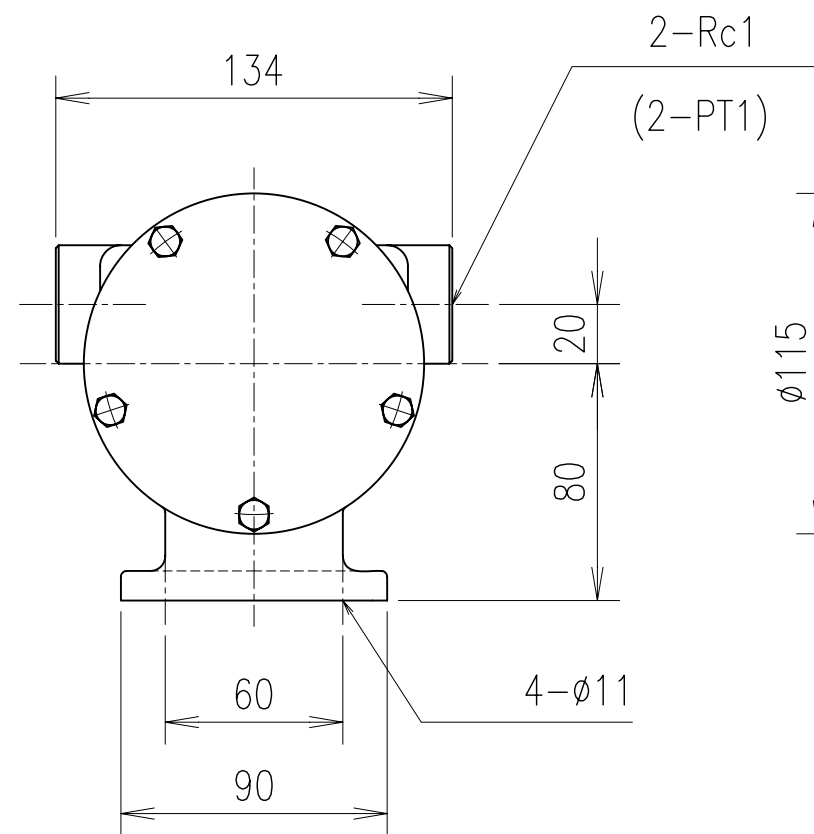

モノフレックスポンプ

| ポンプ型番 |
|-----------|
| FG25-S7RC |
| FG25-S7RX |
| FG25-S7RB |
| FG25-S7RY |
| FG25-S7RD |
| FG25-S7RJ |