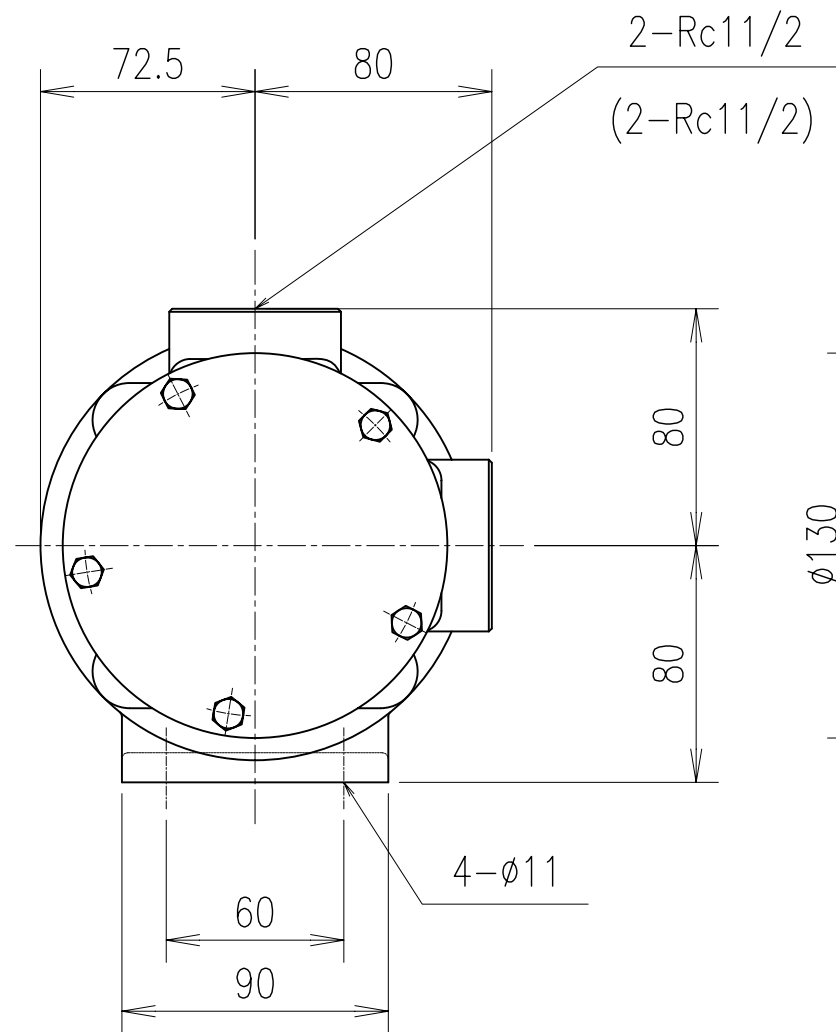

モノフレックスポンプ

ポンプ型番
FG40-S7RC
FG40-S7RX
FG40-S7RB
FG40-S7RY
FG40-S7RD
FG40-S7RJ