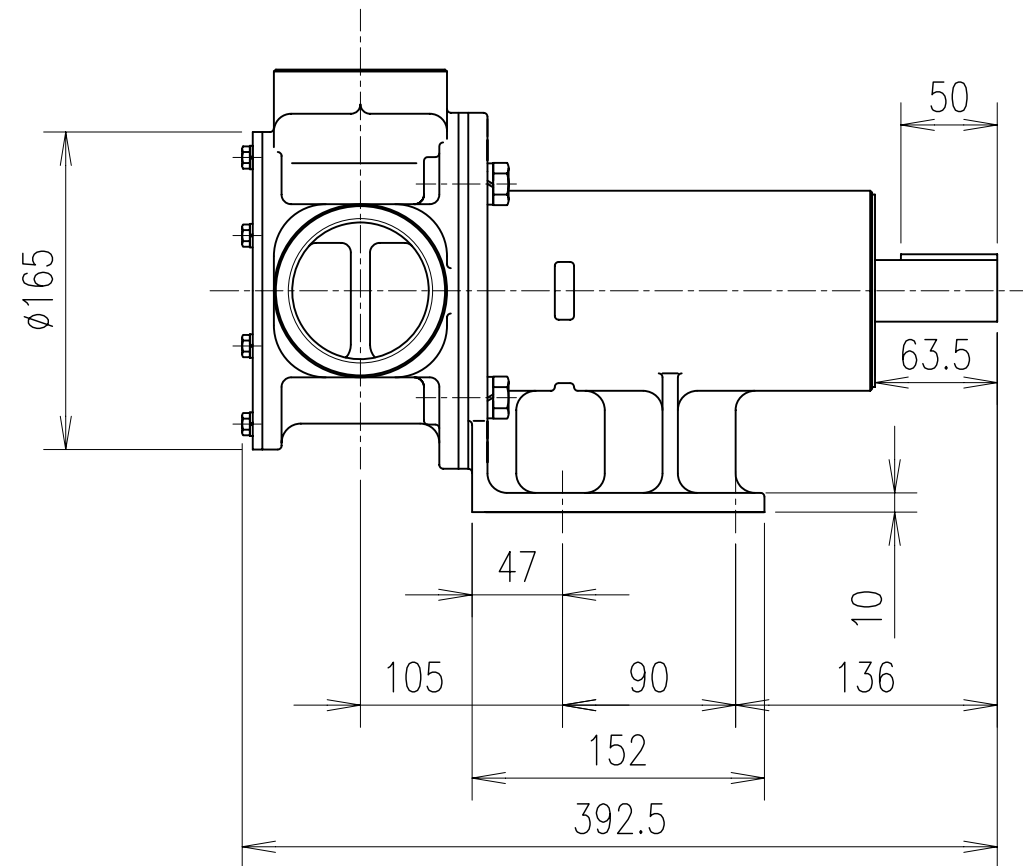

# モノフレックスポンプ

ポンプ型番
FG65-S7RC
FG65-S7RX