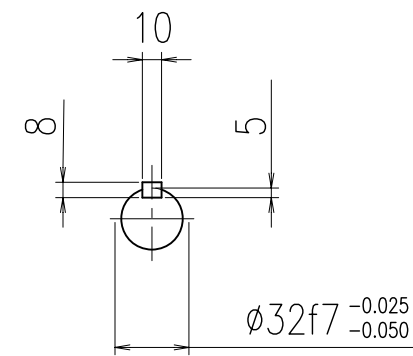

# モノフレックスポンプ

ポンプ型番
FG65-S7RC
FG65-S7RX