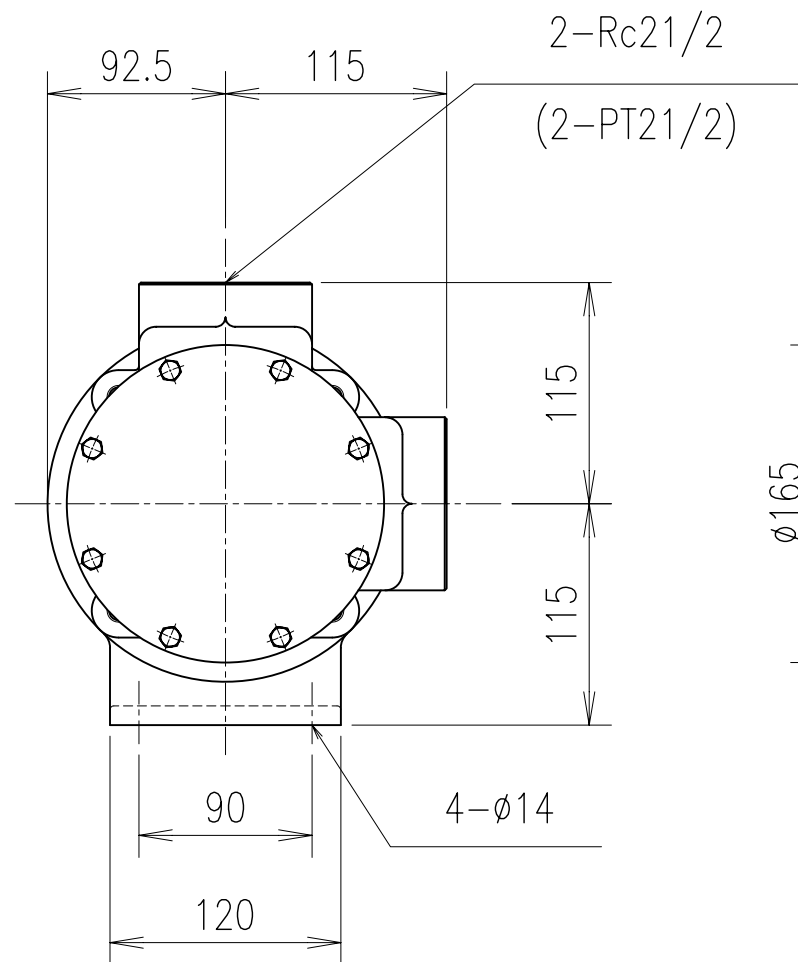

# モノフレックスポンプ

ポンプ型番
FG65-S7RC
FG65-S7RX