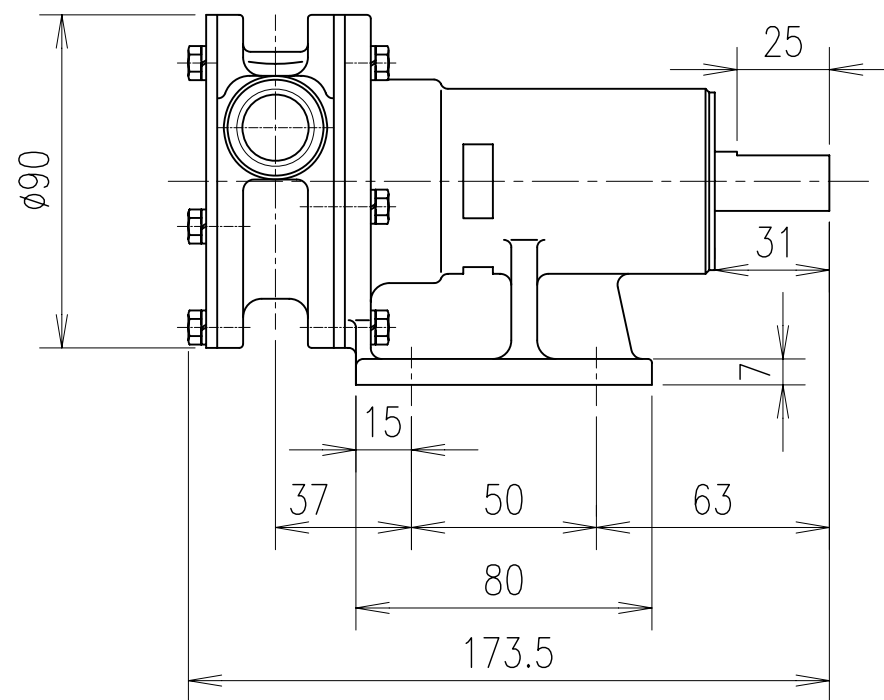

モノフレックスポンプ

| ポンプ型番 |
|-----------|
| FG10-S7RC |
| FG10-S7RX |
| FG10-S7RB |
| FG10-S7RY |
| FG10-S7RD |
| FG10-S7RJ |

モノフレックスポンプ

| ポンプ型番 |
|-----------|
| FG15-S7RC |
| FG15-S7RX |
| FG15-S7RB |
| FG15-S7RY |
| FG15-S7RD |
| FG15-S7RJ |