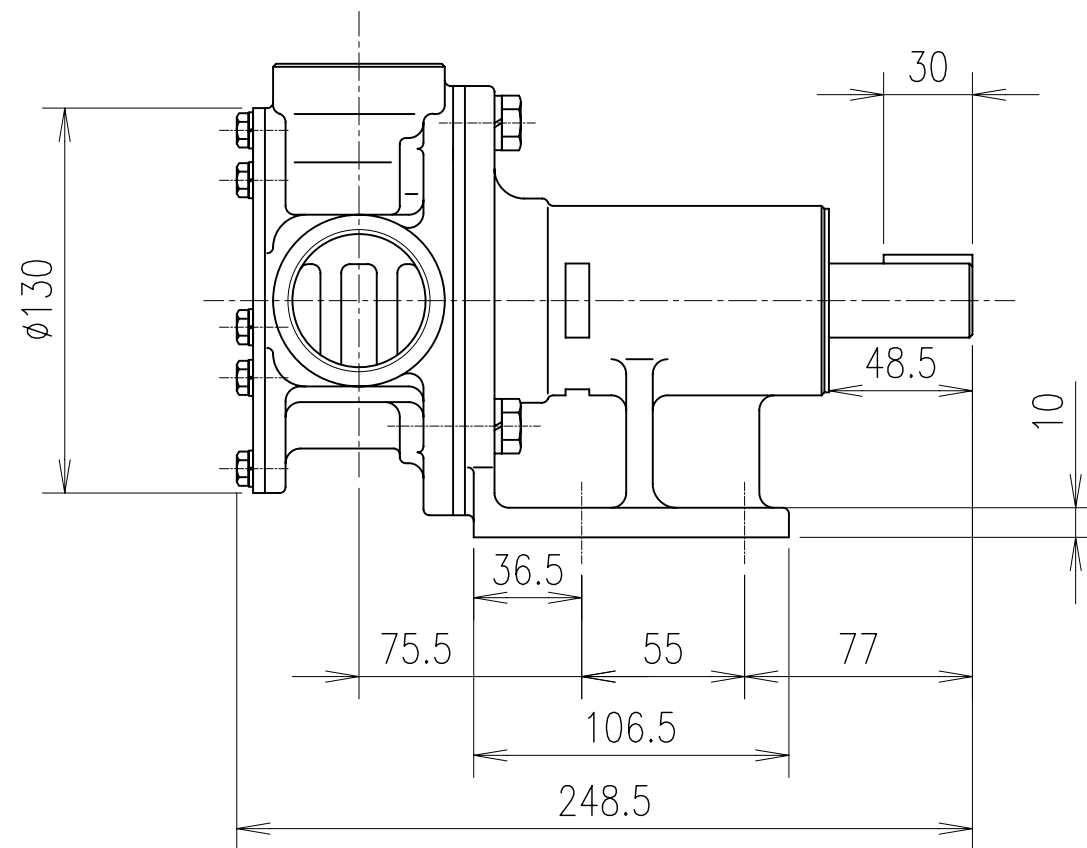

モノフレックスポンプ

ポンプ型番
FG40-S7RC
FG40-S7RX
FG40-S7RB
FG40-S7RY
FG40-S7RD
FG40-S7RJ