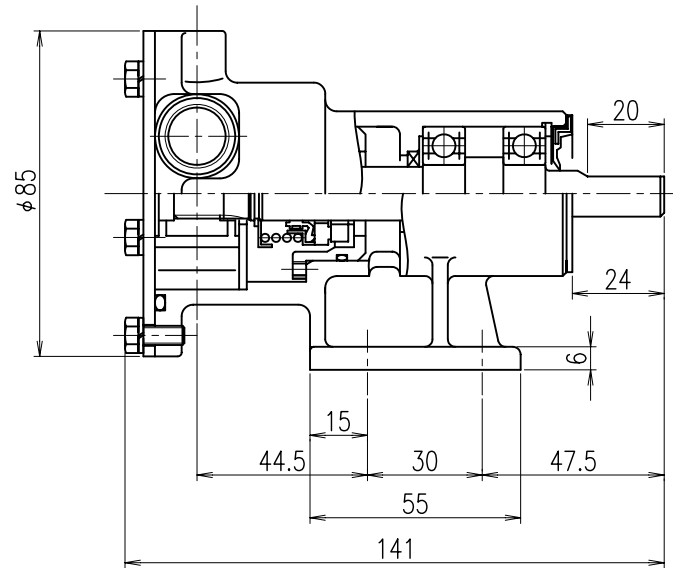

モノフレックスポンプ

| ポンプ型番 |
|-----------|
| FG10-S7RC |
| FG10-S7RX |
| FG10-S7RB |
| FG10-S7RY |
| FG10-S7RD |
| FG10-S7RJ |

モノフレックスポンプ

| ポンプ型番 |
|-----------|
| FG15-S7RC |
| FG15-S7RX |
| FG15-S7RB |
| FG15-S7RY |
| FG15-S7RD |
| FG15-S7RJ |