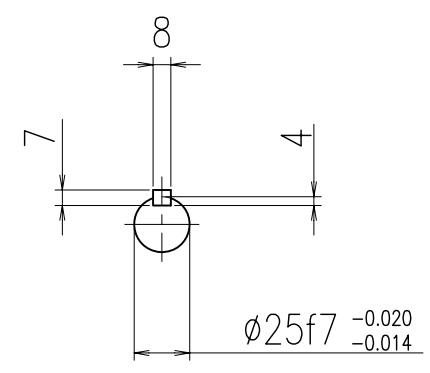

モノフレックスポンプ

ポンプ型番
FG50-S7RC
FG50-S7RX