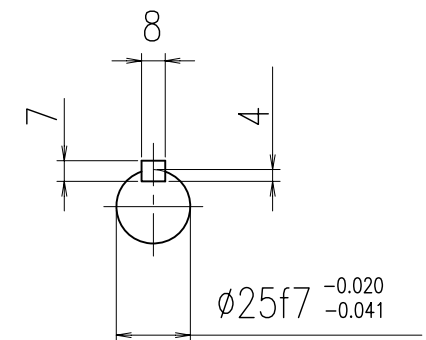

モノフレックスポンプ

ポンプ型番
FG40-S7RC
FG40-S7RX
FG40-S7RB
FG40-S7RY
FG40-S7RD
FG40-S7RJ