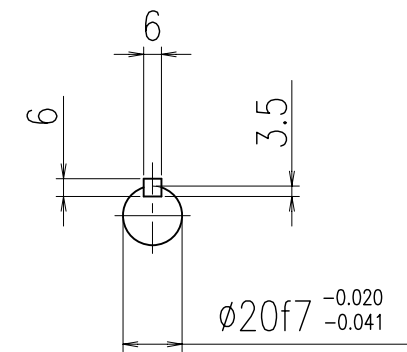

モノフレックスポンプ

ポンプ型番
FG25-S7RC
FG25-S7RX
FG25-S7RB
FG25-S7RY
FG25-S7RD
FG25-S7RJ