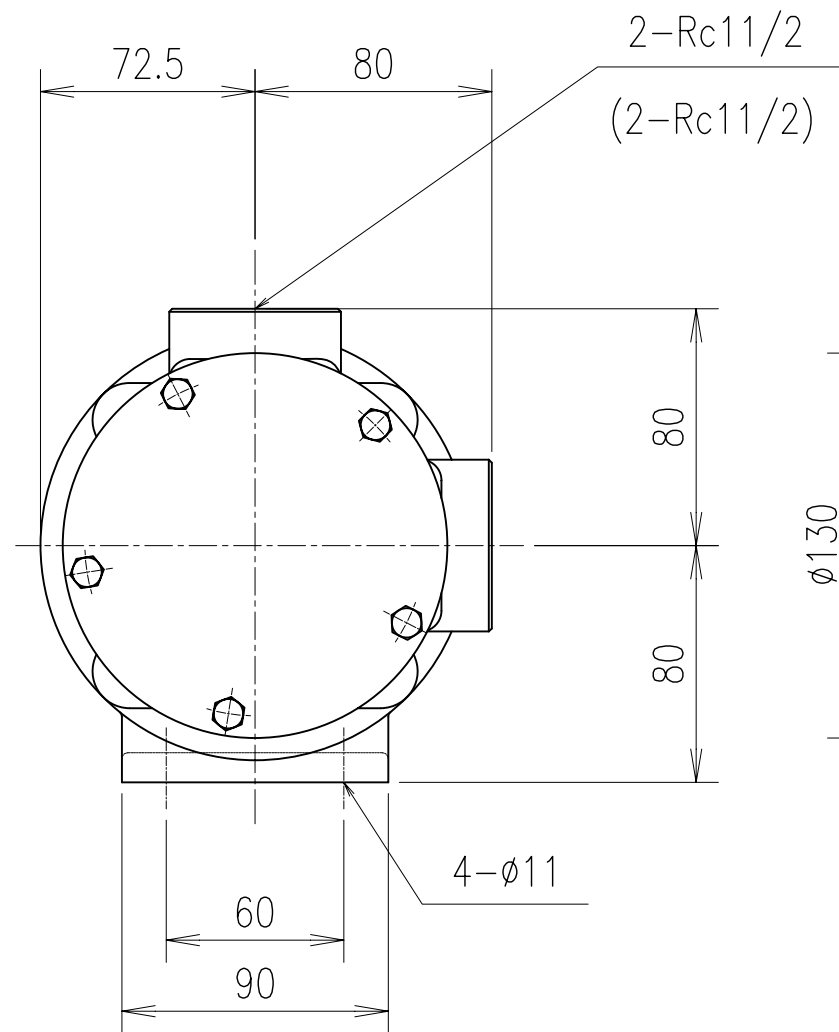

モノフレックスポンプ

ポンプ型番
FG40-S7RC
FG40-S7RX
FG40-S7RB
FG40-S7RY
FG40-S7RD
FG40-S7RJ