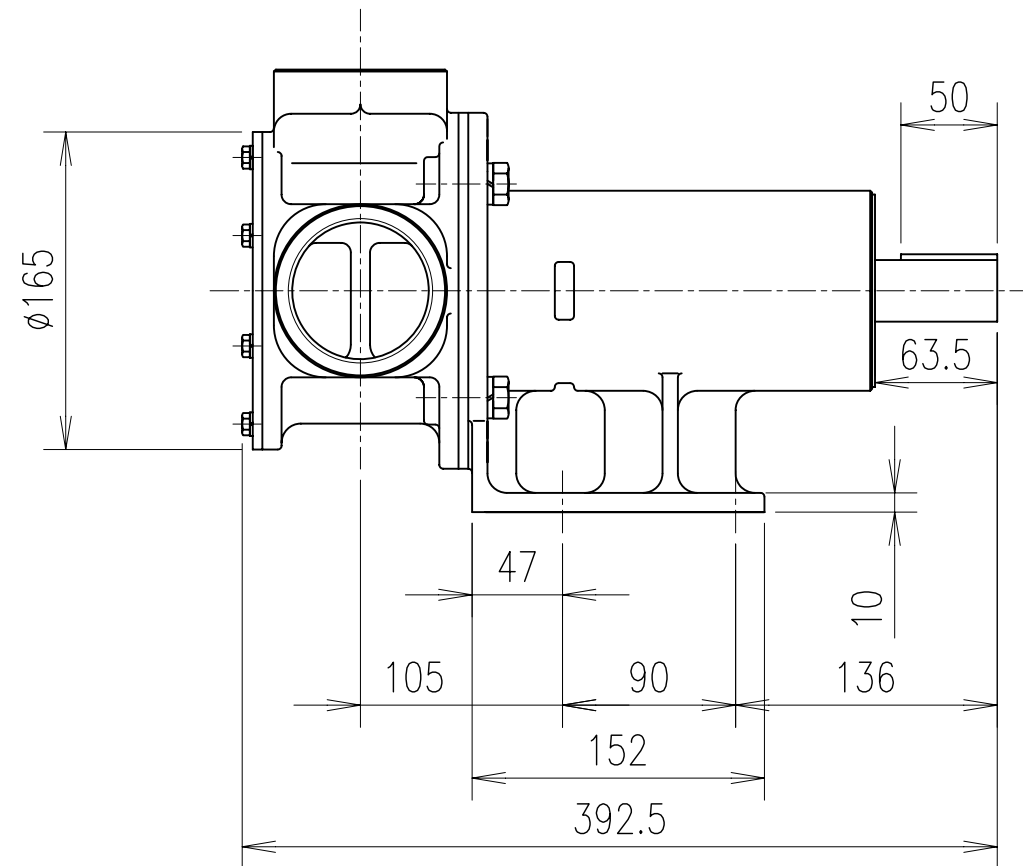

モノフレックスポンプ

| ポンプ型番 |
|-----------|
| FG40-S7RC |
| FG40-S7RX |
| FG40-S7RB |
| FG40-S7RY |
| FG40-S7RD |
| FG40-S7RJ |

モノフレックスポンプ

| |
|-----------|
| ポンプ型番 |
| FG50-S7RC |
| FG50-S7RX |

モノフレックスポンプ

| |
|-----------|
| ポンプ型番 |
| FG65-S7RC |
| FG65-S7RX |