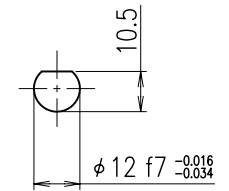

モノフレックスポンプ

| ポンプ型番 |
|-----------|
| FG10-S7RC |
| FG10-S7RX |
| FG10-S7RB |
| FG10-S7RY |
| FG10-S7RD |
| FG10-S7RJ |

モノフレックスポンプ

| ポンプ型番 |
|-----------|
| FG15-S7RC |
| FG15-S7RX |
| FG15-S7RB |
| FG15-S7RY |
| FG15-S7RD |
| FG15-S7RJ |