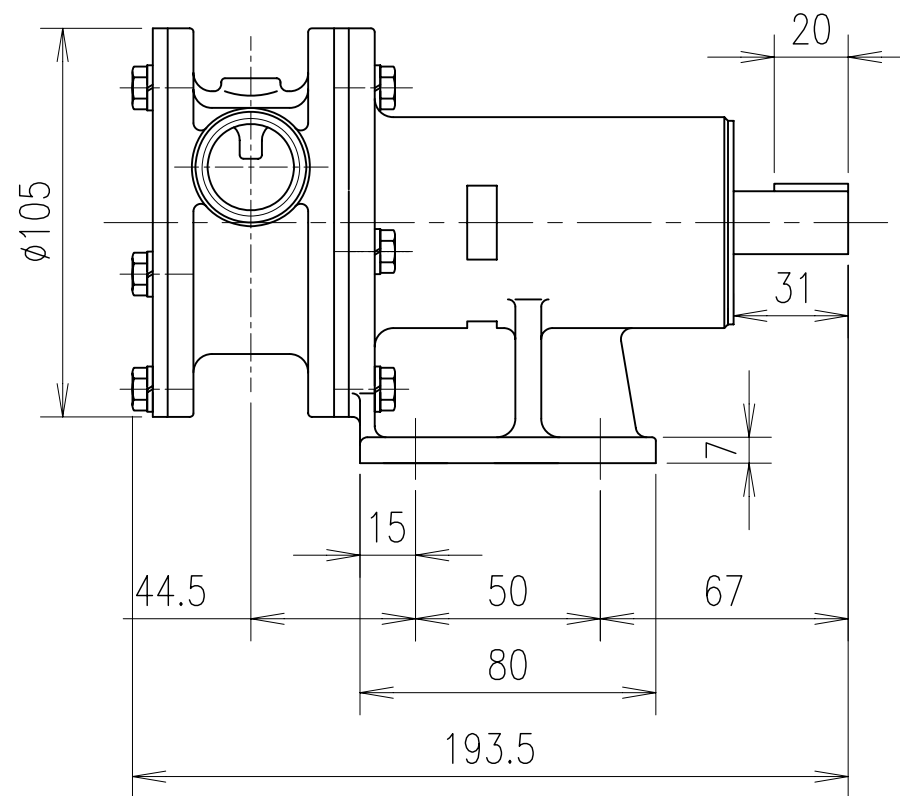

モノフレックスポンプ

| ポンプ型番 |
|-----------|
| FG10-S7RC |
| FG10-S7RX |
| FG10-S7RB |
| FG10-S7RY |
| FG10-S7RD |
| FG10-S7RJ |

モノフレックスポンプ

| ポンプ型番 |
|-----------|
| FG15-S7RC |
| FG15-S7RX |
| FG15-S7RB |
| FG15-S7RY |
| FG15-S7RD |
| FG15-S7RJ |

モノフレックスポンプ

| ポンプ型番 |
|-----------|
| FG20-S7RC |
| FG20-S7RX |
| FG20-S7RB |
| FG20-S7RY |
| FG20-S7RD |
| FG20-S7RJ |

モノフレックスポンプ

| ポンプ型番 |
|-----------|
| FG25-S7RC |
| FG25-S7RX |
| FG25-S7RB |
| FG25-S7RY |
| FG25-S7RD |
| FG25-S7RJ |