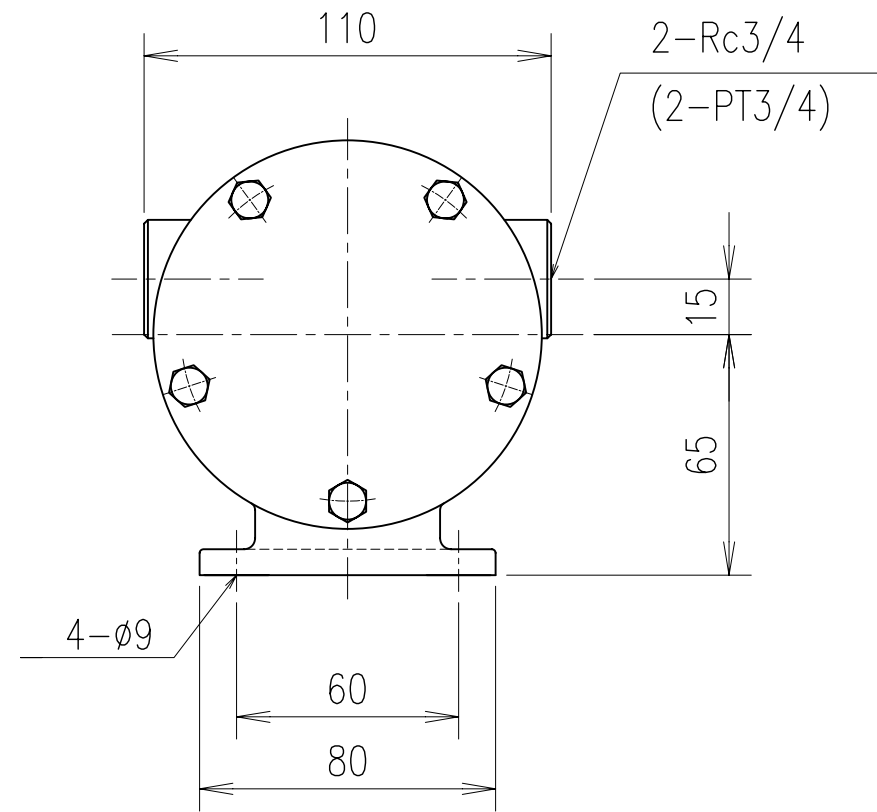

モノフレックスポンプ

ポンプ型番
FG20-S7RC
FG20-S7RX
FG20-S7RB
FG20-S7RY
FG20-S7RD
FG20-S7RJ