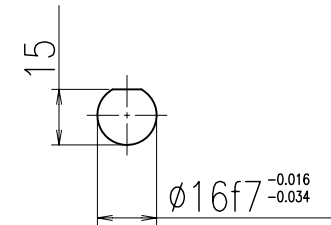

モノフレックスポンプ

| ポンプ型番 |
|-----------|
| FG10-S7RC |
| FG10-S7RX |
| FG10-S7RB |
| FG10-S7RY |
| FG10-S7RD |
| FG10-S7RJ |

モノフレックスポンプ

| ポンプ型番 |
|-----------|
| FG15-S7RC |
| FG15-S7RX |
| FG15-S7RB |
| FG15-S7RY |
| FG15-S7RD |
| FG15-S7RJ |