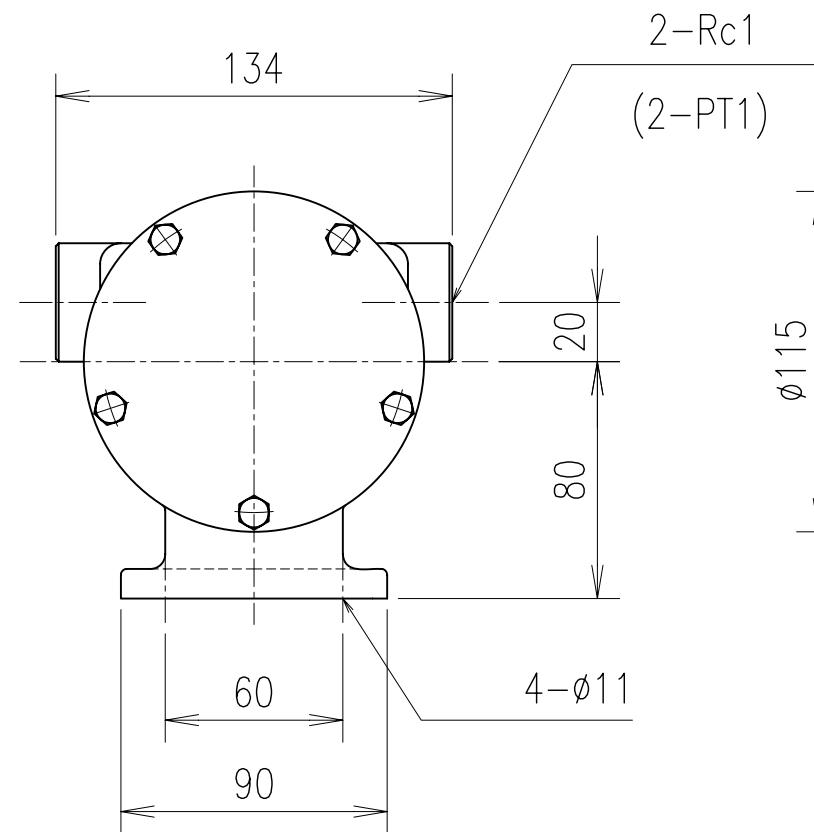

モノフレックスポンプ

| ポンプ型番 |
|-----------|
| FG10-S7RC |
| FG10-S7RX |
| FG10-S7RB |
| FG10-S7RY |
| FG10-S7RD |
| FG10-S7RJ |

モノフレックスポンプ

| ポンプ型番 |
|-----------|
| FG15-S7RC |
| FG15-S7RX |
| FG15-S7RB |
| FG15-S7RY |
| FG15-S7RD |
| FG15-S7RJ |

モノフレックスポンプ

| ポンプ型番 |
|-----------|
| FG20-S7RC |
| FG20-S7RX |
| FG20-S7RB |
| FG20-S7RY |
| FG20-S7RD |
| FG20-S7RJ |

モノフレックスポンプ

| ポンプ型番 |
|-----------|
| FG25-S7RC |
| FG25-S7RX |
| FG25-S7RB |
| FG25-S7RY |
| FG25-S7RD |
| FG25-S7RJ |