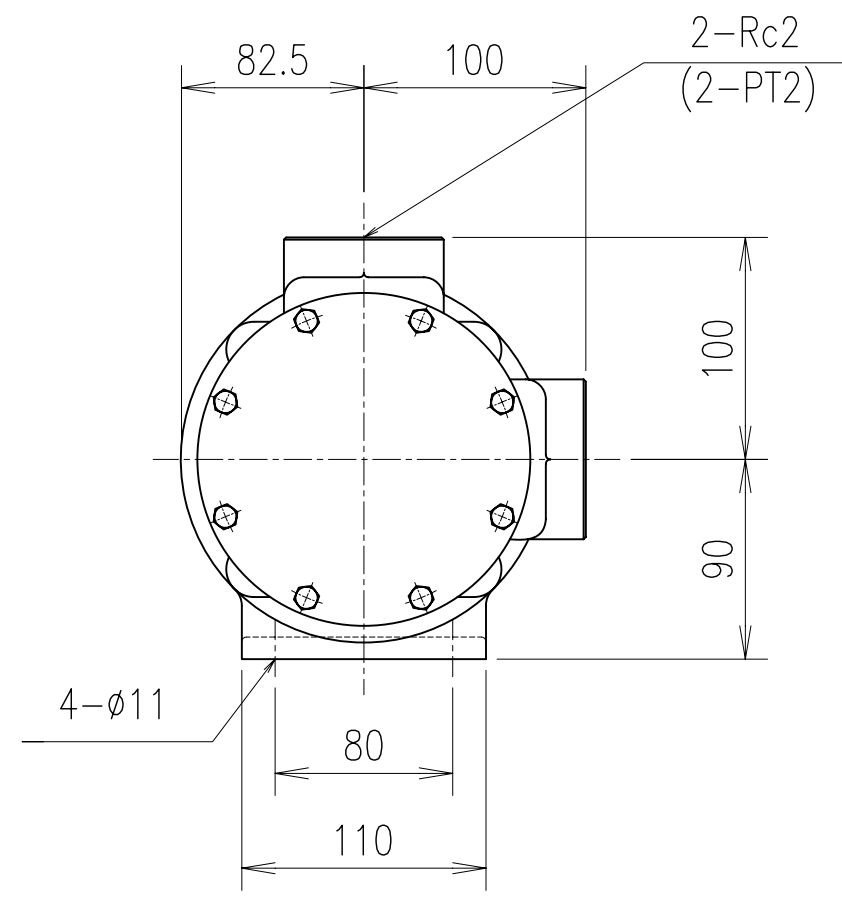

モノフレックスポンプ

ポンプ型番
FG50-S7RC
FG50-S7RX