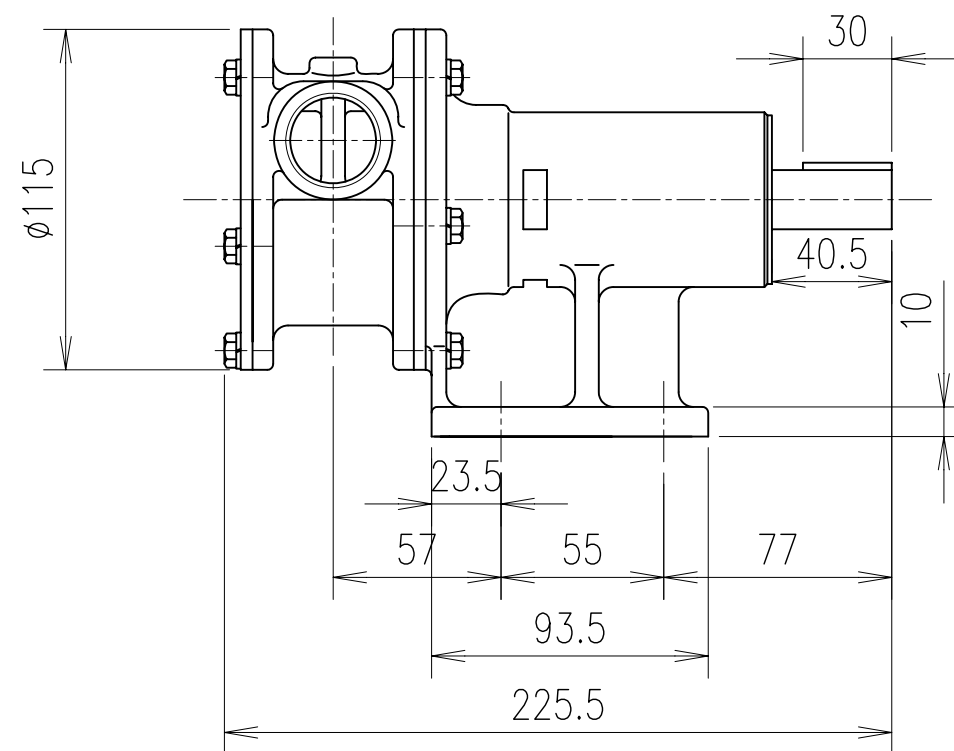

モノフレックスポンプ

| ポンプ型番 |
|-----------|
| FG10-S7RC |
| FG10-S7RX |
| FG10-S7RB |
| FG10-S7RY |
| FG10-S7RD |
| FG10-S7RJ |

モノフレックスポンプ

| ポンプ型番 |
|-----------|
| FG15-S7RC |
| FG15-S7RX |
| FG15-S7RB |
| FG15-S7RY |
| FG15-S7RD |
| FG15-S7RJ |

モノフレックスポンプ

| ポンプ型番 |
|-----------|
| FG20-S7RC |
| FG20-S7RX |
| FG20-S7RB |
| FG20-S7RY |
| FG20-S7RD |
| FG20-S7RJ |

モノフレックスポンプ

| ポンプ型番 |
|-----------|
| FG25-S7RC |
| FG25-S7RX |
| FG25-S7RB |
| FG25-S7RY |
| FG25-S7RD |
| FG25-S7RJ |