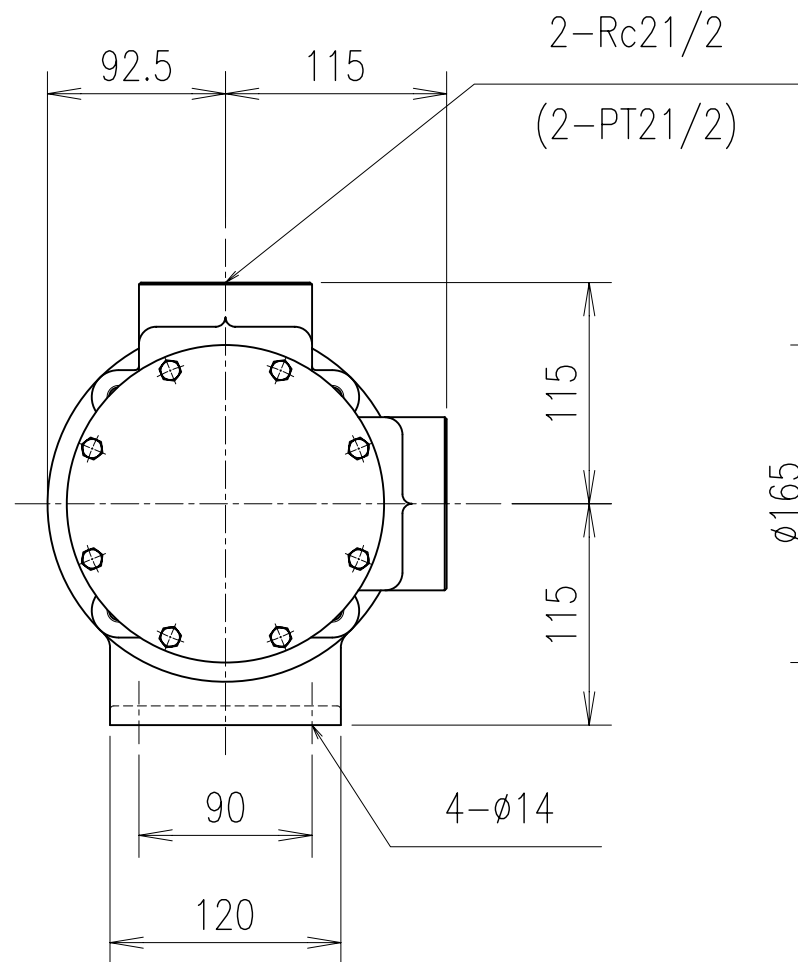

モノフレックスポンプ

| ポンプ型番 |
|-----------|
| FG40-S7RC |
| FG40-S7RX |
| FG40-S7RB |
| FG40-S7RY |
| FG40-S7RD |
| FG40-S7RJ |

モノフレックスポンプ

| |
|-----------|
| ポンプ型番 |
| FG50-S7RC |
| FG50-S7RX |

モノフレックスポンプ

| |
|-----------|
| ポンプ型番 |
| FG65-S7RC |
| FG65-S7RX |