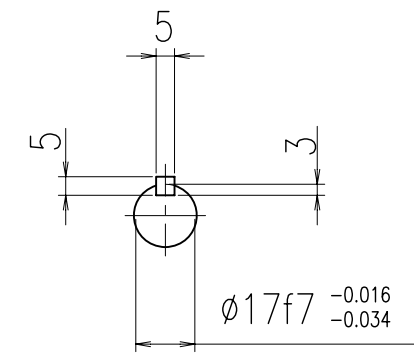

モノフレックスポンプ

ポンプ型番
FG20-S7RC
FG20-S7RX
FG20-S7RB
FG20-S7RY
FG20-S7RD
FG20-S7RJ