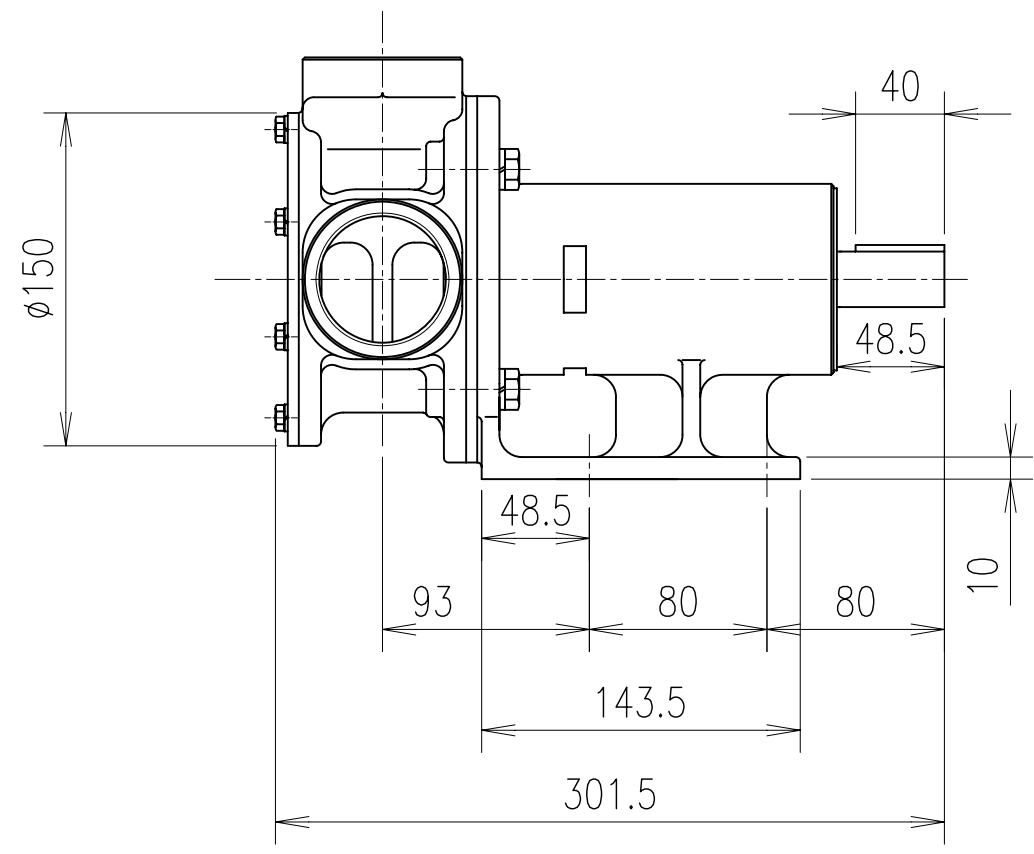

モノフレックスポンプ

ポンプ型番
FG50-S7RC
FG50-S7RX