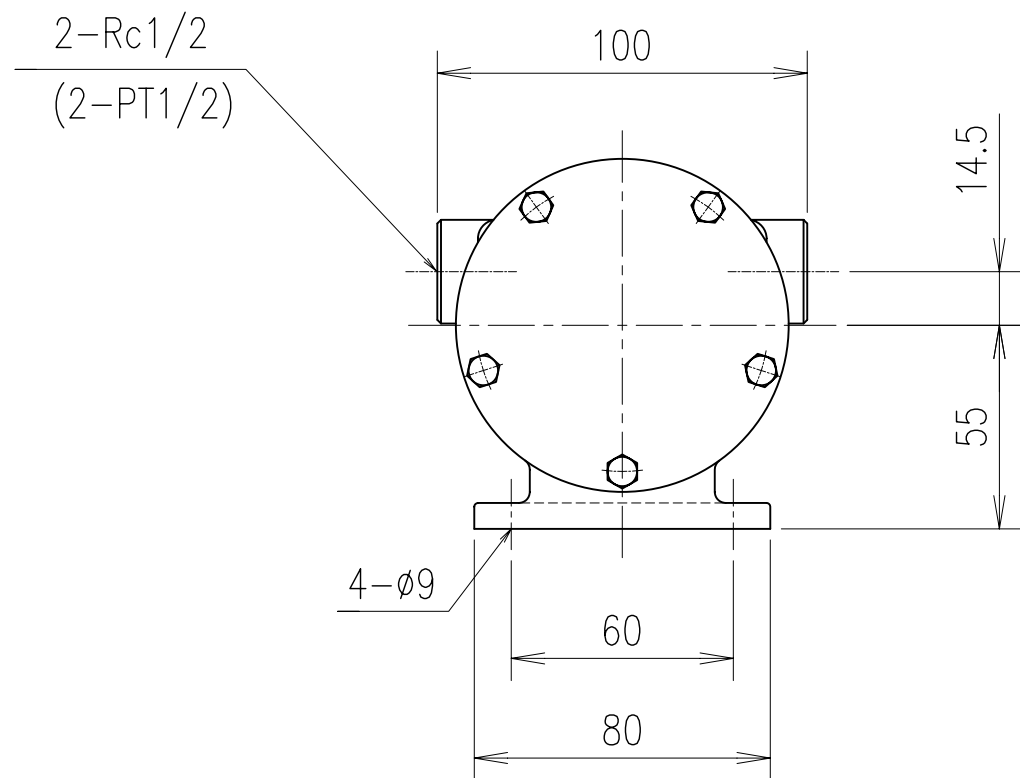

モノフレックスポンプ

| ポンプ型番 |
|-----------|
| FG10-S7RC |
| FG10-S7RX |
| FG10-S7RB |
| FG10-S7RY |
| FG10-S7RD |
| FG10-S7RJ |

モノフレックスポンプ

| ポンプ型番 |
|-----------|
| FG15-S7RC |
| FG15-S7RX |
| FG15-S7RB |
| FG15-S7RY |
| FG15-S7RD |
| FG15-S7RJ |