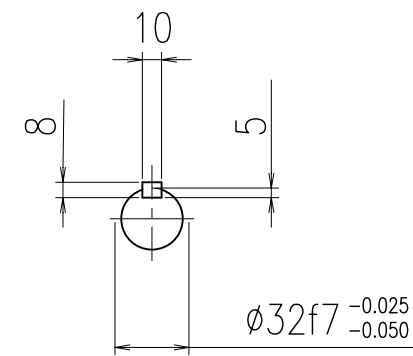

モノフレックスポンプ

| ポンプ型番 |
|-----------|
| FG40-S7RC |
| FG40-S7RX |
| FG40-S7RB |
| FG40-S7RY |
| FG40-S7RD |
| FG40-S7RJ |

モノフレックスポンプ

| |
|-----------|
| ポンプ型番 |
| FG50-S7RC |
| FG50-S7RX |

モノフレックスポンプ

| |
|-----------|
| ポンプ型番 |
| FG65-S7RC |
| FG65-S7RX |