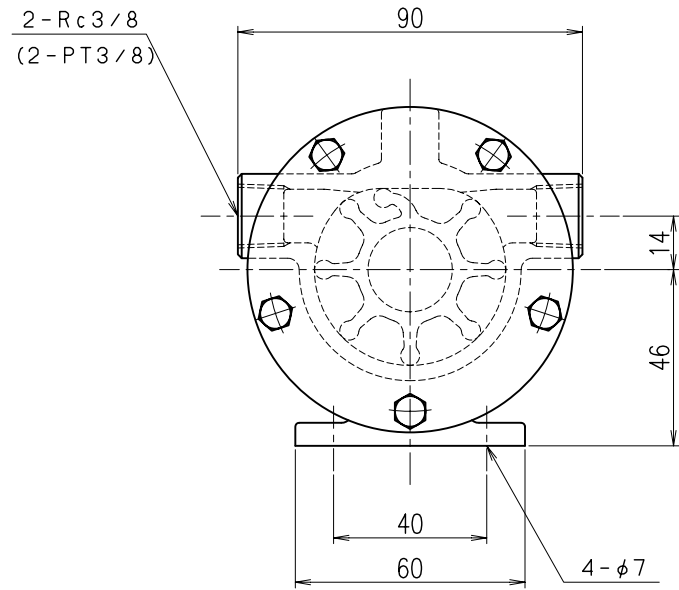

モノフレックスポンプ

| ポンプ型番 |
|-----------|
| FG10-S7RC |
| FG10-S7RX |
| FG10-S7RB |
| FG10-S7RY |
| FG10-S7RD |
| FG10-S7RJ |

モノフレックスポンプ

| ポンプ型番 |
|-----------|
| FG15-S7RC |
| FG15-S7RX |
| FG15-S7RB |
| FG15-S7RY |
| FG15-S7RD |
| FG15-S7RJ |